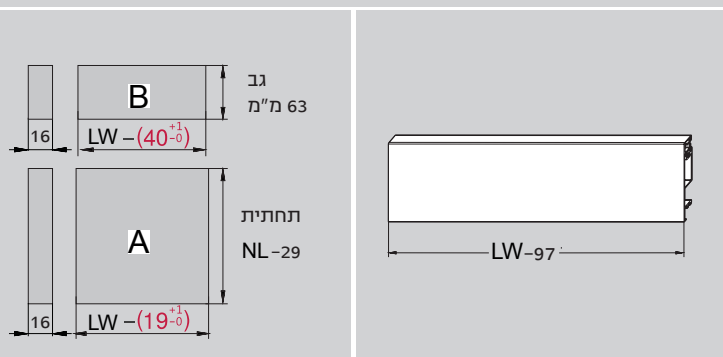

מיקום החור למגירה פנימית עם פתיחה בלחיצה

לסרטון הרכבה
 סרקו את הברקוד!

מידות זכוכית הצד במ"מ

KB = רוחב ארון
 LW = רוחב פנימי של הארון
 NL = עומק

מידות החזית, הגב והתחתית של המגירה

מגירה גובה M

מגירה פנימית עם דופן וחזית זכוכית-גובה 88 מ"מ