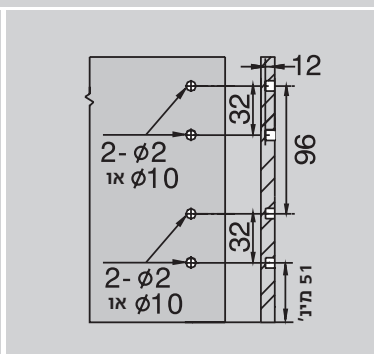

קצה הארון	מידות	NL
9	9	270
9	9	300
9	9	350
9	9	400
9	9	450
9	9	500
9	9	550
9	9	600

37 32 128 160 192 224 23 78

מידות זכוכית הצד במ"מ

מידות החזית, הגב והתחתית של המגירה

מגירה גובה F

מגירה עם דופן מלאה - גובה 238 מ"מ