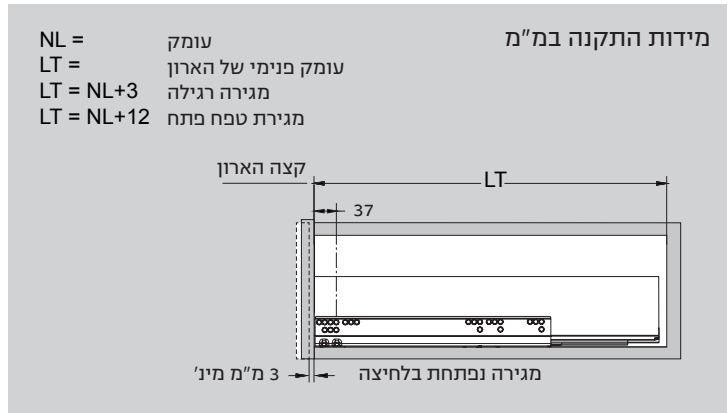

דרישות חלל

תכנון

מידות התקנה במ"מ

מיקום הברגים של המסילות

קצה הארון

קצה הארון	מידות	NL
9, 9, 9	270 L	270
	300 L	300
	350 L	350
	400 L	400
	450 L	450
	500 L	500
	550 L	550
	600 L	600

37, 32, 128, 160, 192, 224, 23, 78

מיקום החור למגירה פנימית עם פתיחה בלחיצה

לסרטון הרכבה
סרקו את הברקוד!

מידות החזית, הגב והתחתית של המגירה