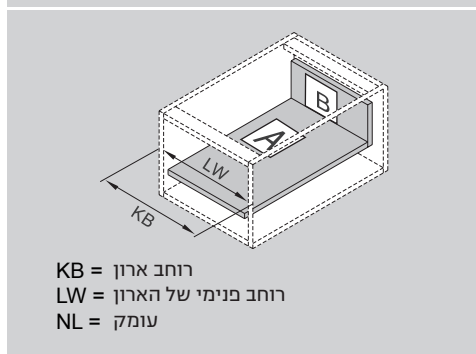

מידות החזית, הגב והתחתית של המגירה