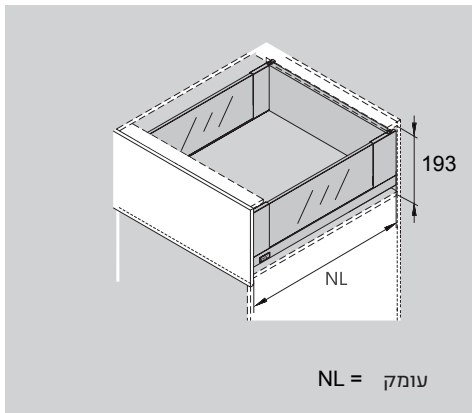

דרישות חלל

תכנון