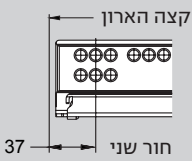

מגירה עם תאורת לד

*יש להוריד 4 מ"מ מגובה דופן הזכוכית!

דרישות חלל

תכנון

מידות התקנה במ"מ

NL = עומק
 LT = עומק פנימי של הארון
 LT = NL+3 מגירה רגילה
 LT = NL+12 מגירת טפח פתח

מידות ההתקנה במ"מ

מיקום הברגים של המסילות

מיקום החור למגירה פנימית עם פתיחה בלחיצה

לסרטון הרכבה
 סרקו את הברקוד!

מידות זכוכית הצד במ"מ

KB = רוחב ארון
 LW = רוחב פנימי של הארון
 NL = עומק

מידות החזית, הגב והתחתית של המגירה

מגירה גובה M

מגירה פנימית עם דופן וחזית זכוכית-גובה 88 מ"מ