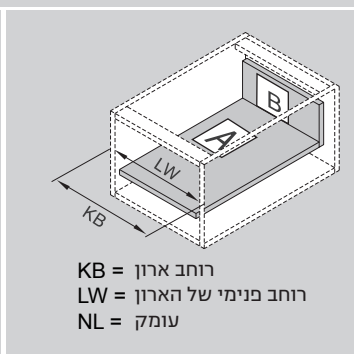

*מוט סנכרון בלחיצה אינו כלול בסט המגירה!

מוצרים נילווים (אופציונלי):

מוט סנכרון
למגירת טבח פתח
מידת חיתוך: 172 מ"מ - LW

תאור	מק"ט
מתכת	MKD07040

סט תאורת לד למגירה עם דופן זכוכית

סט כולל: 2 פרופילי תאורת לד
2 מגנטים להפעלה
1 בית סוללה
1 מחזיק לבית סוללה

מק"ט (לבן)	מק"ט (גרפיט)	עומק NL
MKD33035	MKD23035	350
MKD33040	MKD23040	400
MKD33045	MKD23045	450
MKD33050	MKD23050	500
MKD33055	MKD23055	550

*יש להוריד 4 מ"מ מגובה דופן הזכוכית!

דרישות חלל

תכנון

מיקום הברגים של המסילות

קצה הארון	מידות	NL
9	9	270
9	9	300
9	9	350
9	9	400
9	9	450
9	9	500
9	9	550
9	9	600

37 32 128 160 192 224 23 78

מידות זכוכית הצד במ"מ

מידות החזית, הגב והתחתית של המגירה

מגירה גובה F

מגירה עם דופן מלאה - גובה 238 מ"מ