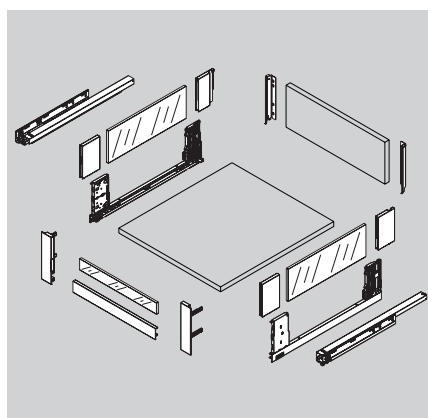

*מוט סנכרון בלחיצה אינו כלול בסט המגירה!

מוצרים נילווים (אופציונלי):

מוט סנכרון
למגירת טפח פתח
מידת חיתוך: 172 מ"מ - LW

תאור	מק"ט
מתכת	MKD07040

פריטים להזמנה בנפרד:

פנל זכוכית קדמית

גימור	רוחב	מק"ט
זכוכית	1000	MKD09025

*מוט קדמי יש להזמין בנפרד!

פנל קידמי לזכוכית נמוכה

גימור	רוחב	מק"ט
גרפיט	1100	MKD08012
לבן	1100	MKD18012

*פנל קדמי יש להזמין בנפרד!

סט תאורת לד למגירה עם דופן זכוכית

סט כולל: 2 פרופילי תאורת לד
2 מגנטים להפעלה
1 בית סוללה
1 מחזיק לבית סוללה

		עומק NL
מק"ט (לבן)	מק"ט (גרפיט)	350
MKD33035	MKD23035	
MKD33040	MKD23040	400
MKD33045	MKD23045	450
MKD33050	MKD23050	500
MKD33055	MKD23055	550

מגירה עם תאורת לד