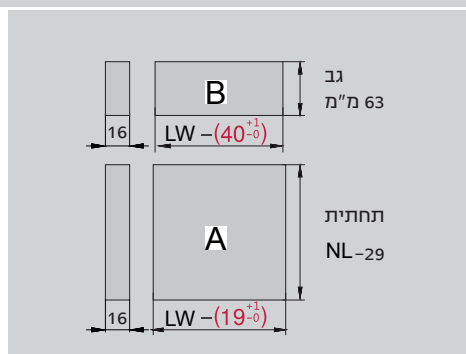

דרישות חלל

תכנון

מידות ההתקנה במ"מ

מיקום הברגים של המסילות

קצה הארון

קצה הארון	מידות	NL
9	9	270
9	9	300
9	9	350
9	9	400
9	9	450
9	9	500
9	9	550
9	9	600

מידות: 37, 32, 128, 160, 192, 224, 23, 78

מיקום החור למגירה פנימית עם פתיחה בלחיצה

לסרטון הרכבה
 סרקו את הברקוד!

מידות החזית, הגב והתחתית של המגירה

מגירה גובה M

מגירה פנימית עם דופן מלאה וחזית זכוכית-גובה 88 מ"מ

- מגירה בעלת עובי דופן 13 מ"מ
- מגירה פנימית, פתיחה מלאה
- יכולת העמסה משתנה 40/60 ק"ג
- הרכבה והסרת המגירה ללא צורך בשימוש כלים.
- מסילה שקטה המבטיחה פעולה חלקה ללא רעשים
- כיווני המגירה:
- התאמה למעלה ולמטה: ± 2 מ"מ
- התאמה שמאלה או ימינה: ± 2 מ"מ