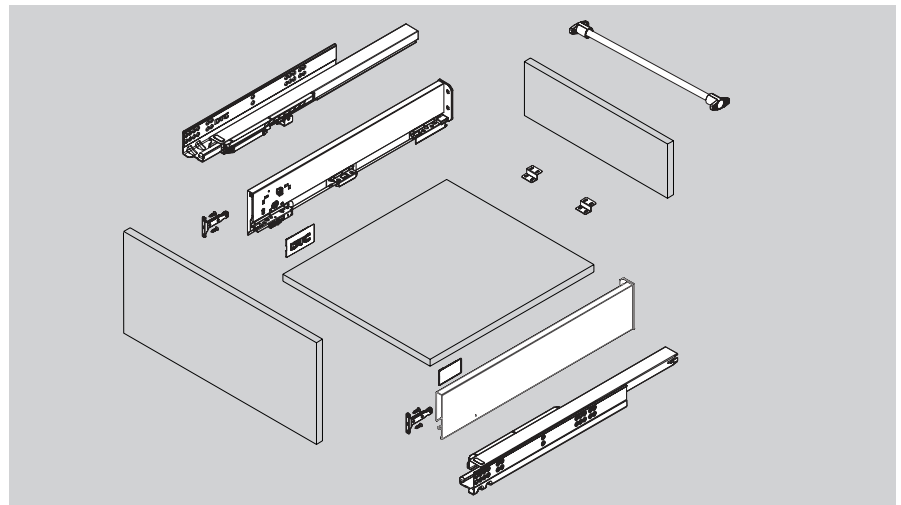

פריטים להזמנה:

סט מגירה עם דופן מלאה - טפח פתח

עומק NL	מק"ט (גרפיט)	מק"ט (לבן)
300	MKT20130	MKT30130
350	MKT20135	MKT30135
400	MKT20140	MKT30140
450	MKT20145	MKT30145
500	MKT20150	MKT30150
550	MKT20155	MKT30155

סט מגירה עם דופן מלאה

עומק NL	מק"ט (גרפיט)	מק"ט (לבן)
300	MKD20130	MKD30130
350	MKD20135	MKD30135
400	MKD20140	MKD30140
450	MKD20145	MKD30145
500	MKD20150	MKD30150
550	MKD20155	MKD30155

מוצרים נילווים (אופציונלי):

מוט סנכרון
למגירת טפח פתח

מידת חיתוך: 172 מ"מ - LW

מק"ט	תאור
MKD07040	הברגה