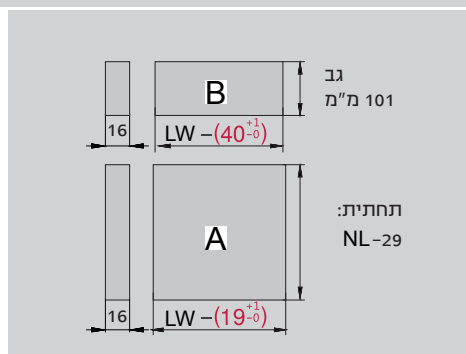

מוצרים נלווים (אופציונלי):

מוט סנכרון
למגירת טפח פתח

מידת חיתוך: 172 מ"מ - LW

תאור	מק"ט
מתכת	MKD07040

* מוט סנכרון בלחיצה אינו כלול בסט המגירה!

דרישות חלל

תכנון

מידות החזית, הגב והתחתית של המגירה

מגירה גובה C

מגירה עם דופן מלאה - גובה 172 מ"מ

- מגירה בעלת עובי דופן 13 מ"מ
- מגירה עם פתיחה מלאה
- יכולת העמסה משתנה 40/60 ק"ג
- הרכבה והסרת המגירה ללא צורך בשימוש כלים.
- מסילה שקטה המבטיחה פעולה חלקה ללא רעשים
- כיווני המגירה:
- התאמה למעלה ולמטה: ± 2 מ"מ
- התאמה שמאלה או ימינה: ± 2 מ"מ