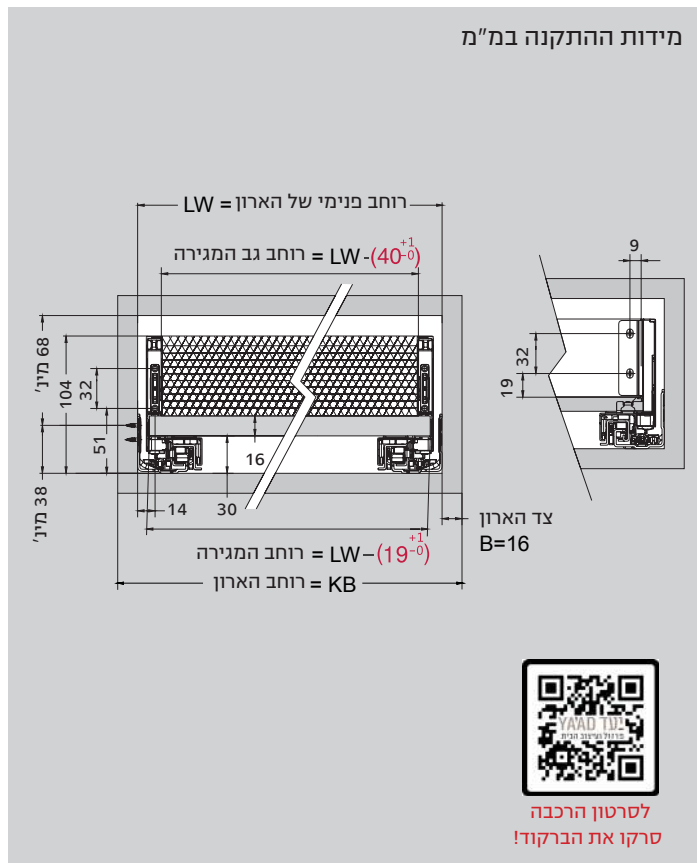

מוט סנכרון
למגירת טפח פתח

מידת חיתוך: 172 מ"מ - LW

מק"ט	תאור
MKD07040	הברגה

*מוט סנכרון בלחיצה אינו כלול בסט המגירה!

דרישות חלל

תכנון

מידות החזית, הגב והתחתית של המגירה

מגירה גובה M

מגירה עם דופן זכוכית - גובה 88 מ"מ

- מגירה בעלת עובי דופן 13 מ"מ
- מגירה עם פתיחה מלאה
- יכולת העמסה משתנה 40/60 ק"ג
- הרכבה והסרת המגירה ללא צורך בשימוש כלים.
- מסילה שקטה המבטיחה פעולה חלקה ללא רעשים
- כיווני המגירה:
- התאמה למעלה ולמטה: ± 2 מ"מ
- התאמה שמאלה או ימינה: ± 2 מ"מ