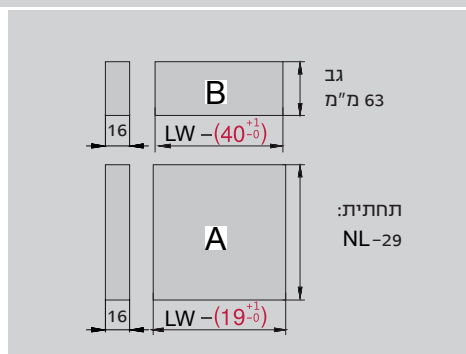

מוט סנכרון
למגירת טפח פתח

מידת חיתוך: 172 מ"מ - LW

מק"ט	תאור
MKD07040	הברגה

*מוט סנכרון בלחיצה אינו כלול בסט המגירה!

דרישות חלל

תכנון

מידות החזית, הגב והתחתית של המגירה

מגירה גובה M

מגירה עם דופן זכוכית - גובה 88 מ"מ

- מגירה בעלת עובי דופן 13 מ"מ
- מגירה עם פתיחה מלאה
- יכולת העמסה משתנה 40/60 ק"ג
- הרכבה והסרת המגירה ללא צורך בשימוש כלים.
- מסילה שקטה המבטיחה פעולה חלקה ללא רעשים
- כיווני המגירה:
- התאמה למעלה ולמטה: ± 2 מ"מ
- התאמה שמאלה או ימינה: ± 2 מ"מ