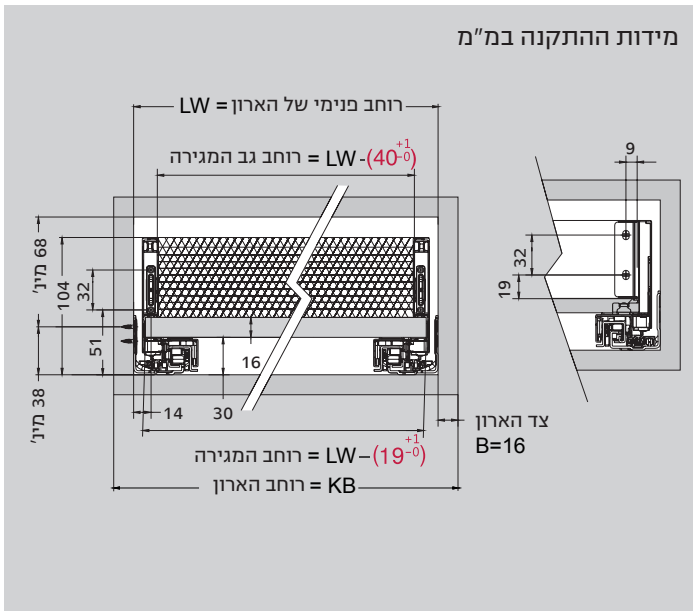

מגירה עם תאורת לד

*יש להוריד 4 מ"מ מגובה דופן הזכוכית!

מוצרים נלווים (אופציונלי):

מוט סנכרון למגירת טפח פתח	
מידת חיתוך: 172 מ"מ - LW	
מק"ט	תאור
MKD07040	מתכת

דרישות חלל

תכנון

מידות התקנה במ"מ

NL = עומק
 LT = עומק פנימי של הארון
 LT = NL+3 מגירה רגילה
 LT = NL+12 מגירת טפח פתח

מידות ההתקנה במ"מ

מיקום הברגים של המסילות

מיקום החור למגירה פנימית עם פתיחה בלחיצה

לסרטון הרכבה
 סרקו את הברקוד!

מידות זכוכית הצד במ"מ

KB = רוחב ארון
 LW = רוחב פנימי של הארון
 NL = עומק

מידות החזית, הגב והתחתית של המגירה