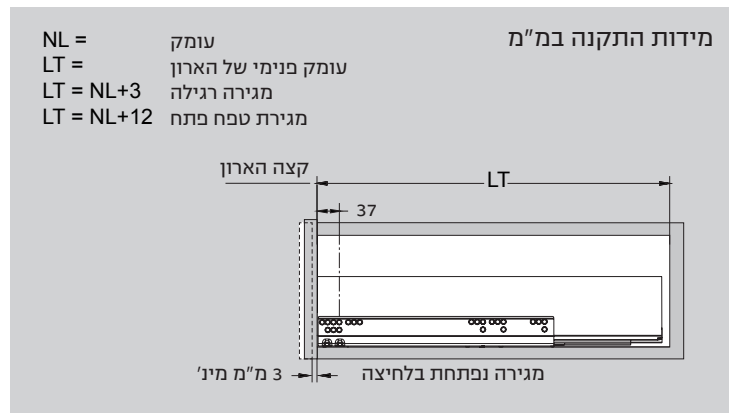

מוצרים נלווים (אופציונלי):

מוט סנכרון
למגירת טפח פתח

מידת חיתוך: 172 מ"מ - LW

תאור	מק"ט
מתכת	MKD07040

* מוט סנכרון בלחיצה אינו כלול בסט המגירה!

דרישות חלל

תכנון

מידות החזית, הגב והתחתית של המגירה

מגירה גובה C

מגירה עם דופן מלאה - גובה 172 מ"מ

- מגירה בעלת עובי דופן 13 מ"מ
- מגירה עם פתיחה מלאה
- יכולת העמסה משתנה 40/60 ק"ג
- הרכבה והסרת המגירה ללא צורך בשימוש כלים.
- מסילה שקטה המבטיחה פעולה חלקה ללא רעשים
- כיווני המגירה:
- התאמה למעלה ולמטה: ± 2 מ"מ
- התאמה שמאלה או ימינה: ± 2 מ"מ