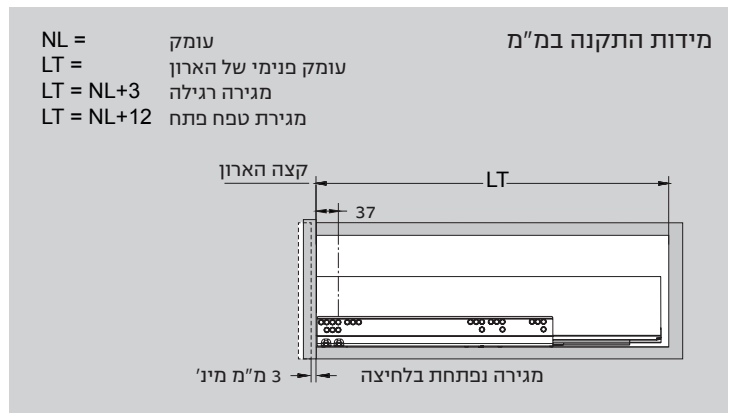

דרישות חלל

תכנון

מידות ההתקנה במ"מ

מיקום הברגים של המסילות

קצה הארון

קצה הארון	מידות	NL
9	9	270
9	9	300
9	9	350
9	9	400
9	9	450
9	9	500
9	9	550
9	9	600

מידות: 37, 32, 128, 160, 192, 224, 23, 78

מיקום החור למגירה פנימית עם פתיחה בלחיצה

לסרטון הרכבה
סרקו את הברקוד!

מידות החזית, הגב והתחתית של המגירה