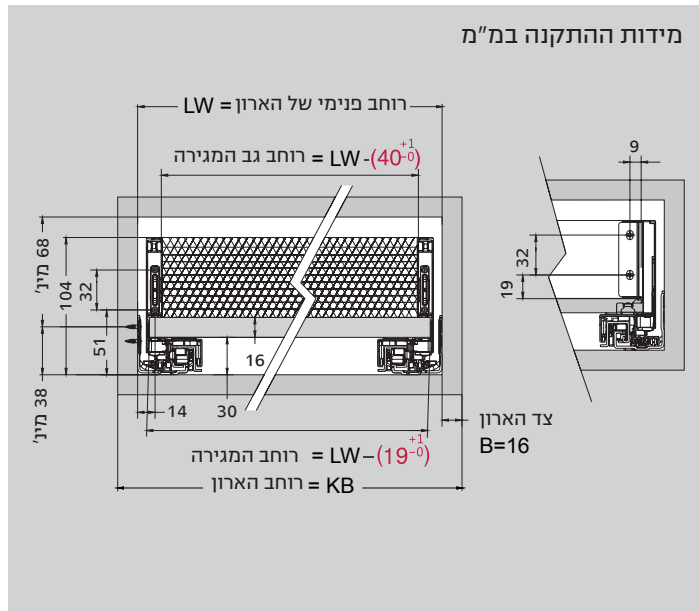

מידות ההתקנה במ"מ