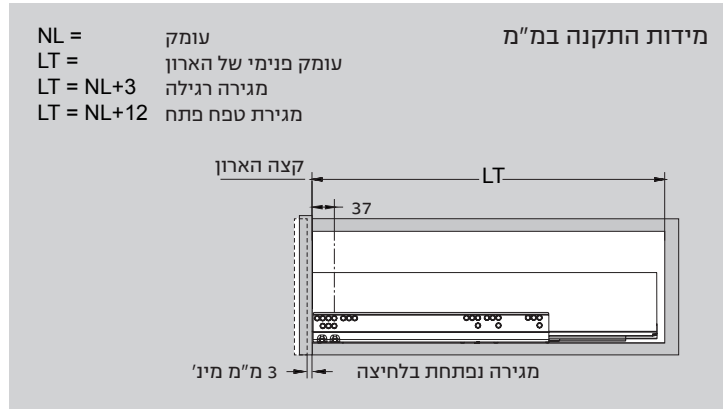

דרישות חלל

תכנון

מידות ההתקנה במ"מ

מיקום הברגים של המסילות

קצה הארון	NL
9	270
9	300
9	350
9	400
9	450
9	500
9	550
9	600

מיקום החור למגירה פנימית עם פתיחה בלחיצה

לסרטון הרכבה
סרקו את הברקוד!

מידות זכוכית הצד במ"מ

מידות החזית, הגב והתחתית של המגירה