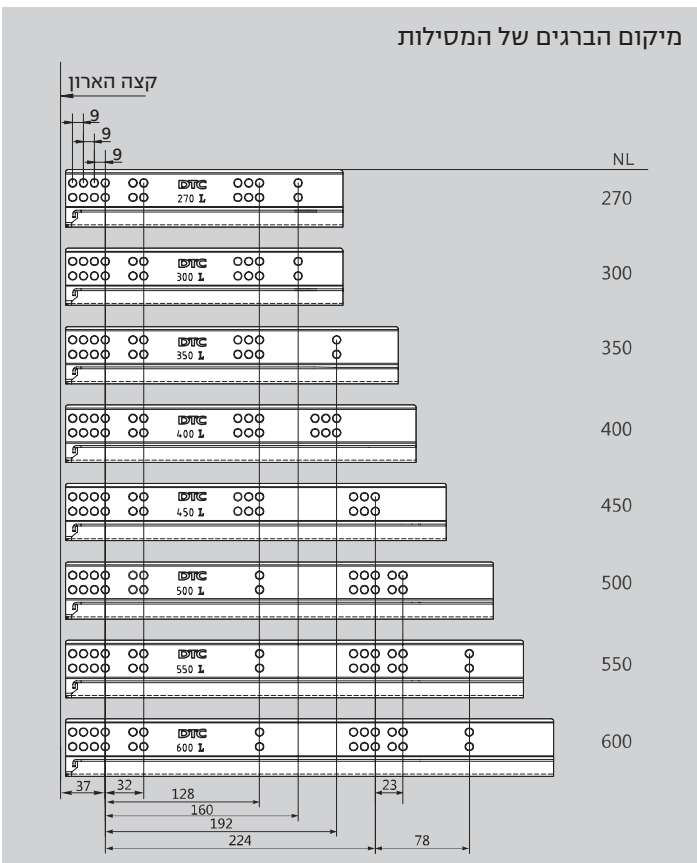

דרישות חלל

תכנון

מידות החזית, הגב והתחתית של המגירה