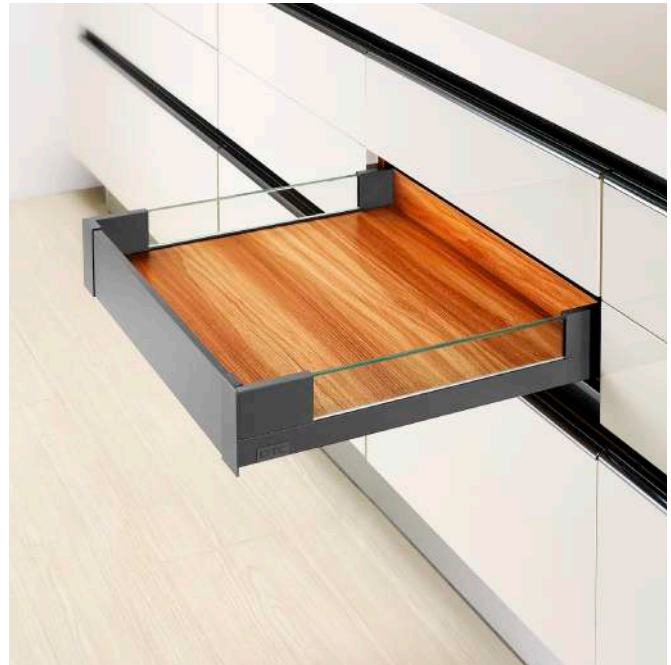

לסרטון הרכבה
 סרקו את הברקוד!

מידות זכוכית החזית במ"מ

KB = רוחב ארון
 LW = רוחב פנימי של הארון
 NL = עומק

מידות החזית, הגב והתחתית של המגירה

מגירה גובה M

מגירה פנימית עם דופן זכוכית חזית מלאה-גובה 88 מ"מ

- מגירה בעלת עובי דופן 13 מ"מ
- מגירה פנימית, פתיחה מלאה
- יכולת העמסה משתנה 40/60 ק"ג
- הרכבה והסרת המגירה ללא צורך בשימוש כלים.
- מסילה שקטה המבטיחה פעולה חלקה ללא רעשים
- כיווני המגירה:
- התאמה למעלה ולמטה: ±2 מ"מ
- התאמה שמאלה או ימינה: ±2 מ"מ