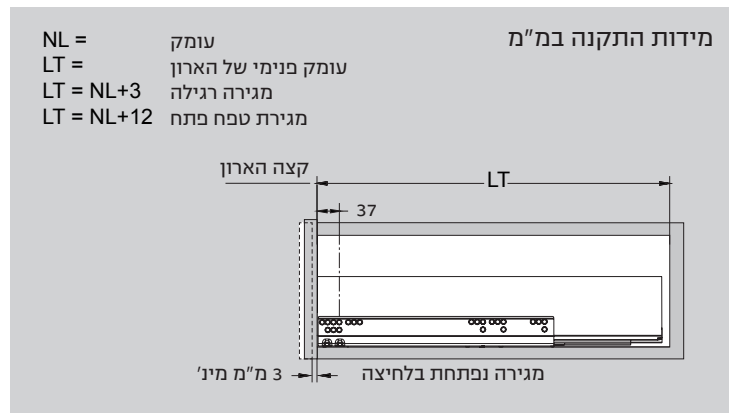

דרישות חלל

תכנון