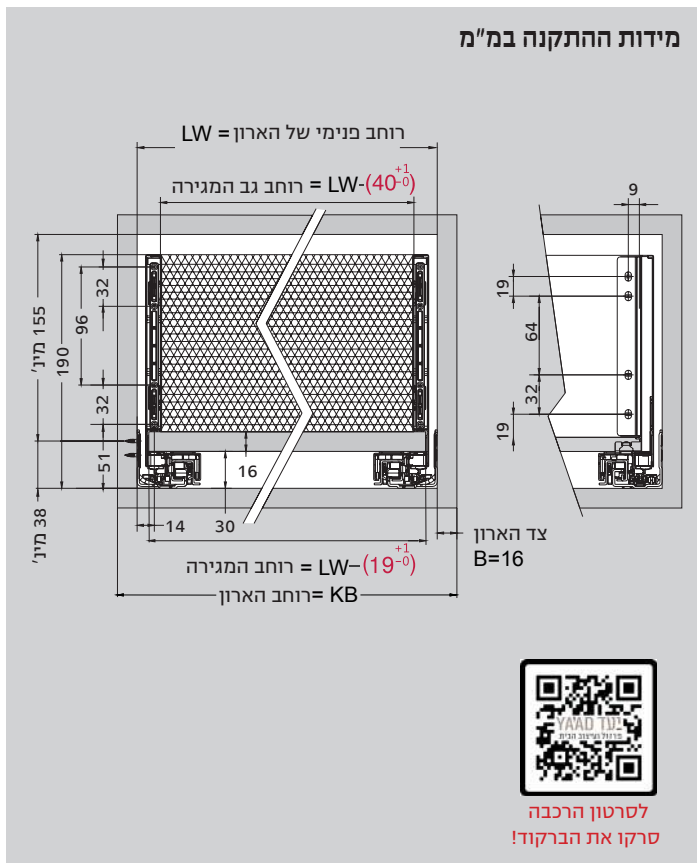

דרישות חלל

תכנון