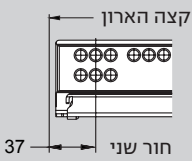

תכנון

מידות ההתקנה במ"מ

מיקום הברגים של המסילות

קצה הארון	NL
9	270
9	300
9	350
9	400
9	450
9	500
9	550
9	600

מיקום החור למגירה פנימית עם פתיחה בלחיצה

לסרטון הרכבה
 סרקו את הברקוד!

מידות זכוכית הצד במ"מ

מידות החזית, הגב והתחתית של המגירה