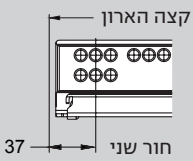

מגירה גובה M

מגירה עם דופן מלאה - גובה 88 מ"מ

- מגירה בעלת עובי דופן 13 מ"מ
- מגירה עם פתיחה מלאה
- יכולת העמסה משתנה 40/60 ק"ג
- הרכבה והסרת המגירה ללא צורך בשימוש כלים.
- מסילה שקטה המבטיחה פעולה חלקה ללא רעשים
- כיווני המגירה:
התאמה למעלה ולמטה: ±2 מ"מ
התאמה שמאלה או ימינה: ±2 מ"מ

דרישות חלל

תכנון

מידות ההתקנה במ"מ

מיקום הברגים של המסילות

קצה הארון

קצה הארון	מידות	NL
9	9	270
9	9	300
9	9	350
9	9	400
9	9	450
9	9	500
9	9	550
9	9	600

מידות: 37, 32, 128, 160, 192, 224, 23, 78

מיקום החור למגירה פנימית עם פתיחה בלחיצה

לסרטון הרכבה
 סרקו את הברקוד!

מידות החזית, הגב והתחתית של המגירה

מגירה גובה M

מגירה פנימית עם דופן מלאה וחזית זכוכית-גובה 88 מ"מ

- מגירה בעלת עובי דופן 13 מ"מ
- מגירה פנימית, פתיחה מלאה
- יכולת העמסה משתנה 40/60 ק"ג
- הרכבה והסרת המגירה ללא צורך בשימוש כלים.
- מסילה שקטה המבטיחה פעולה חלקה ללא רעשים
- כיווני המגירה:
- התאמה למעלה ולמטה: ± 2 מ"מ
- התאמה שמאלה או ימינה: ± 2 מ"מ