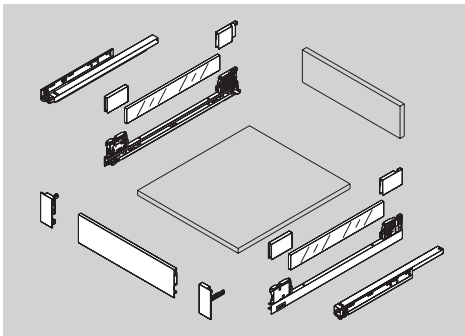

*מוט סנכרון בלחיצה אינו כלול בסט המגירה!

סט מגירה עם דופן זכוכית ומתאמים - טפח פתח

סט מגירה עם דופן זכוכית ומתאמים - טפח פתח		
		Kg
		1 ק"ג
מק"ט (לבן)	מק"ט (גרפיט)	עומק NL
MKDT6440	MKDT1440	400
MKDT6445	MKDT1445	450
MKDT6450	MKDT1450	500
MKDT6455	MKDT1455	550

סט מגירה עם דופן זכוכית ומתאמים

סט מגירה עם דופן זכוכית ומתאמים		
		Kg
		1 ק"ג
מק"ט (לבן)	מק"ט (גרפיט)	עומק NL
MKDS6440	MKDS1440	400
MKDS6445	MKDS1445	450
MKDS6450	MKDS1450	500
MKDS6455	MKDS1455	550

פריטים להזמנה בנפרד

פנל מתכת קדמי		
מק"ט	רוחב	גימור
MKD08010	1100	גרפיט
MKD18010	1100	לבן

סט תאורת לד למגירה עם דופן זכוכית

סט כולל: 2 פרופילי תאורת לד
2 מגנטים להפעלה
1 בית סוללה
1 מחזיק לבית סוללה

מק"ט (לבן)	מק"ט (גרפיט)	עומק NL
MKD33035	MKD23035	350
MKD33040	MKD23040	400
MKD33045	MKD23045	450
MKD33050	MKD23050	500
MKD33055	MKD23055	550

מוצרים נילווים (אופציונלי):

מוט סנכרון למגירת טפח פתח	
מידת חיתוך: 172 מ"מ - LW	
מק"ט	תאור
MKD07040	מתכת