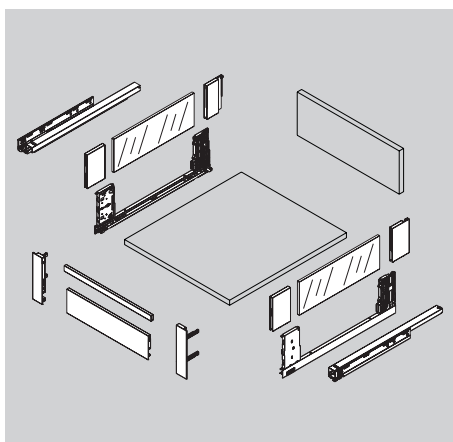

*מוט סנכרון בלחיצה אינו כלול בסט המגירה!

מוצרים נלווים (אופציונלי):

מוט סנכרון למגירת טפח פתח
מידת חיתוך: 172 מ"מ - LW

תאור	מק"ט
מתכת	MKD07040

מוט מלבני קדמי

גימור	רוחב	מק"ט
גרפיט	1100	MKD08014
לבן	1100	MKD18014

פנל קידמי גבוה

גימור	רוחב	מק"ט
גרפיט	1100	MKD08010
לבן	1100	MKD18010

פריטים להזמנה בנפרד:

סט תאורת לד למגירה עם דופן זכוכית

סט כולל: 2 פרופילי תאורת לד
2 מגנטים להפעלה
1 בית סוללה
1 מחזיק לבית סוללה

		עומק NL
מק"ט (לבן)	מק"ט (גרפיט)	
MKD33035	MKD23035	350
MKD33040	MKD23040	400
MKD33045	MKD23045	450
MKD33050	MKD23050	500
MKD33055	MKD23055	550