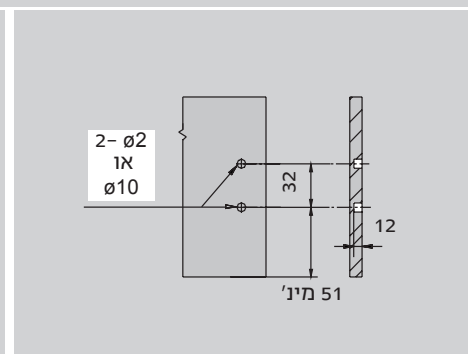

מגירה גובה C

מגירה עם דופן מלאה - גובה 172 מ"מ

- מגירה בעלת עובי דופן 13 מ"מ
- מגירה עם פתיחה מלאה
- יכולת העמסה משתנה 40/60 ק"ג
- הרכבה והסרת המגירה ללא צורך בשימוש כלים.
- מסילה שקטה המבטיחה פעולה חלקה ללא רעשים
- כיווני המגירה:
- התאמה למעלה ולמטה: ± 2 מ"מ
- התאמה שמאלה או ימינה: ± 2 מ"מ