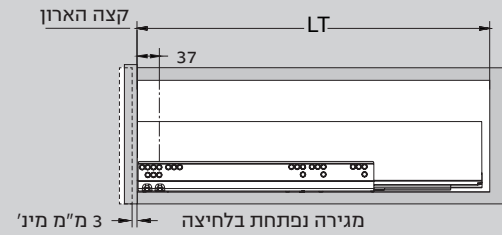

מגירה עם תאורת לד

*יש להוריד 4 מ"מ מגובה דופן הזכוכית!

דרישות חלל

תכנון

מידות התקנה במ"מ

NL = עומק
 LT = עומק פנימי של הארון
 LT = NL+3 מגירה רגילה
 LT = NL+12 מגירת טפח פתח

מידות ההתקנה במ"מ

מיקום הברגים של המסילות

מיקום החור למגירה פנימית עם פתיחה בלחיצה

לסרטון הרכבה
 סרקו את הברקוד!

מידות זכוכית הצד במ"מ

KB = רוחב ארון
 LW = רוחב פנימי של הארון
 NL = עומק

מידות החזית, הגב והתחתית של המגירה

מגירה גובה M

מגירה פנימית עם דופן וחזית זכוכית-גובה 88 מ"מ