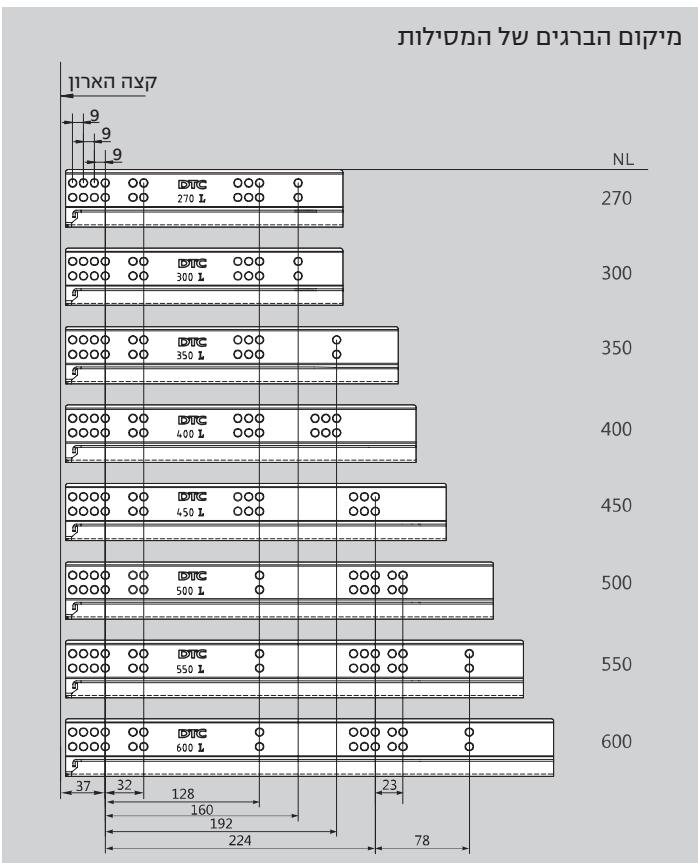

דרישות חלל

תכנון

מידות החזית, הגב והתחתית של המגירה