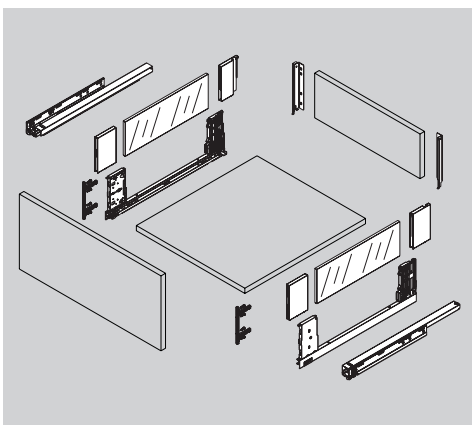

*מוט סנכרון בלחיצה אינו כלול בסט המגירה!

מוצרים נילווים (אופציונלי):

מוט סנכרון
למגירת טבח פתח
מידת חיתוך: 172 מ"מ - LW

תאור	מק"ט
מתכת	MKD07040

סט תאורת לד למגירה עם דופן זכוכית

סט כולל: 2 פרופילי תאורת לד
2 מגנטים להפעלה
1 בית סוללה
1 מחזיק לבית סוללה

מק"ט (לבן)	מק"ט (גרפיט)	עומק NL
MKD33035	MKD23035	350
MKD33040	MKD23040	400
MKD33045	MKD23045	450
MKD33050	MKD23050	500
MKD33055	MKD23055	550