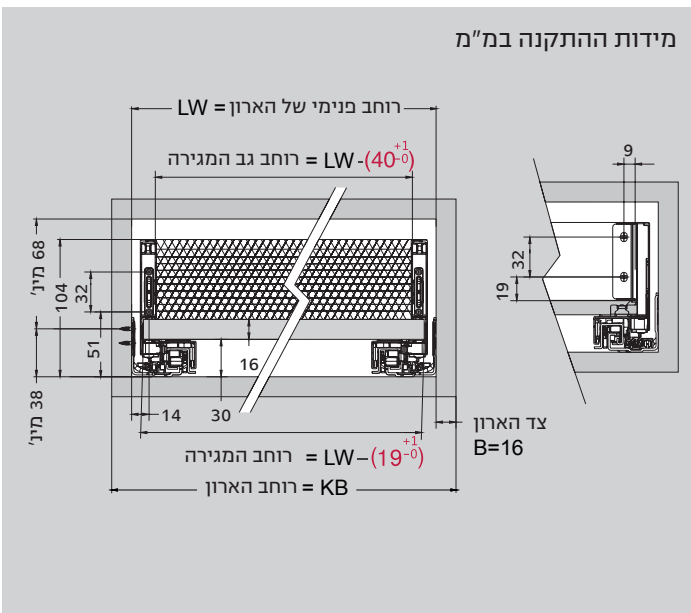

מידות ההתקנה במ"מ