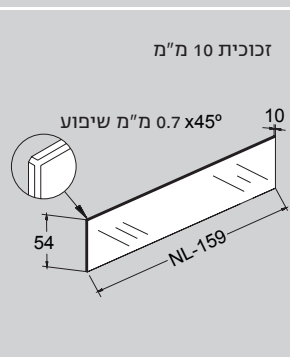

מגירה עם תאורת לד

*יש להוריד 4 מ"מ מגובה דופן הזכוכית!

דרישות חלל

תכנון

מידות התקנה במ"מ

NL = עומק
 LT = עומק פנימי של הארון
 LT = NL+3 מגירה רגילה
 LT = NL+12 מגירת טפח פתח

מידות ההתקנה במ"מ

מיקום הברגים של המסילות

מיקום החור למגירה פנימית עם פתיחה בלחיצה

לסרטון הרכבה
 סרקו את הברקוד!

מידות זכוכית הצד במ"מ

KB = רוחב ארון
 LW = רוחב פנימי של הארון
 NL = עומק

מידות החזית, הגב והתחתית של המגירה

מגירה גובה M

מגירה פנימית עם דופן וחזית זכוכית-גובה 88 מ"מ