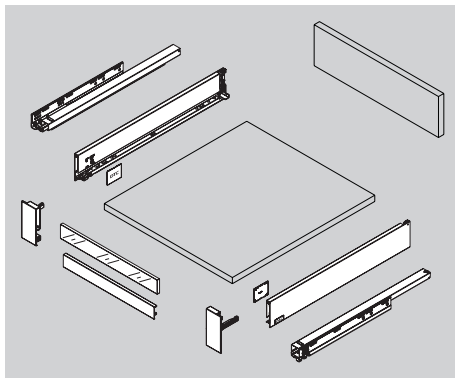

*מוט סנכרון בלחיצה אינו כלול בסט המגירה!

סט מגירה דפנות פח ומתאמים - טפח פתח

		עומק NL
מק"ט (גרפיט)	מק"ט (לבן)	מק"ט
MKDT6230	MKDT1230	300
MKDT6235	MKDT1235	350
MKDT6240	MKDT1240	400
MKDT6245	MKDT1245	450
MKDT6250	MKDT1250	500
MKDT6255	MKDT1255	550

סט מגירה דפנות פח ומתאמים

		עומק NL
מק"ט (גרפיט)	מק"ט (לבן)	מק"ט
MKDS6230	MKDS1230	300
MKDS6235	MKDS1235	350
MKDS6240	MKDS1240	400
MKDS6245	MKDS1245	450
MKDS6250	MKDS1250	500
MKDS6255	MKDS1255	550

פריטים להזמנה בנפרד:

מוצרים נילווים (אופציונלי):

מוט סנכרון
למגירת טפח פתח
מידת חיתוך: 172 מ"מ - LW

מק"ט	תאור
MKD07040	מתכת

פנל זכוכית קדמי

מק"ט	רוחב	גימור
MKD09025	1000	זכוכית

*פנל קדמי יש להזמין בנפרד!

פנל מתכת קדמי

מק"ט	אורך	גימור
MKD08012	1100	גרפיט
MKD18012	1100	לבן

*פנל קדמי יש להזמין בנפרד!