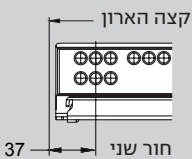

מיקום הברגים של המסילות

קצה הארון

קצה הארון	מידות	NL
9, 9, 9	270 L	270
	300 L	300
	350 L	350
	400 L	400
	450 L	450
	500 L	500
	550 L	550
	600 L	600

37, 32, 128, 160, 192, 224, 23, 78

מיקום החור למגירה פנימית עם פתיחה בלחיצה