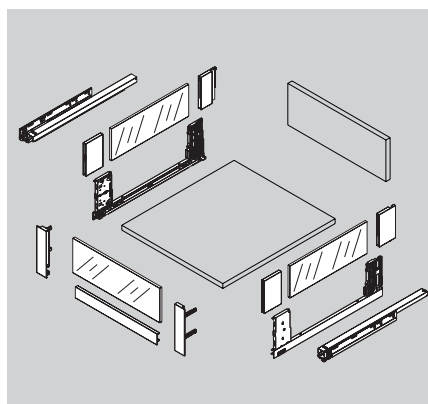

*מוט סנכרון בלחיצה אינו כלול בסט המגירה!

פנל זכוכית קדמית

גימור	רוחב	מק"ט
זכוכית	1000	MKD09045

פנל קידמי לזכוכית נמוכה

גימור	רוחב	מק"ט
גרפיט	1100	MKD08012
לבן	1100	MKD18012

מוצרים נילווים (אופציונלי):

מוט סנכרון למגירת טפח פתח

מידת חיתוך: 172 מ"מ - LW

תאור	מק"ט
מתכת	MKD07040

סט תאורת לד למגירה עם דופן זכוכית

סט כולל: 2 פרופילי תאורת לד
2 מגנטים להפעלה
1 בית סוללה
1 מחזיק לבית סוללה

מק"ט (לבן)	מק"ט (גרפיט)	עומק NL
MKD33035	MKD23035	350
MKD33040	MKD23040	400
MKD33045	MKD23045	450
MKD33050	MKD23050	500
MKD33055	MKD23055	550