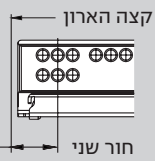

לסרטון הרכבה
 סרקו את הברקוד!

מידות זכוכית החזית במ"מ

KB = רוחב ארון
 LW = רוחב פנימי של הארון
 NL = עומק

מידות החזית, הגב והתחתית של המגירה

מגירה גובה M

מגירה פנימית עם דופן זכוכית חזית מלאה-גובה 88 מ"מ

- מגירה בעלת עובי דופן 13 מ"מ
- מגירה פנימית, פתיחה מלאה
- יכולת העמסה משתנה 40/60 ק"ג
- הרכבה והסרת המגירה ללא צורך בשימוש כלים.
- מסילה שקטה המבטיחה פעולה חלקה ללא רעשים
- כיווני המגירה:
- התאמה למעלה ולמטה: ±2 מ"מ
- התאמה שמאלה או ימינה: ±2 מ"מ