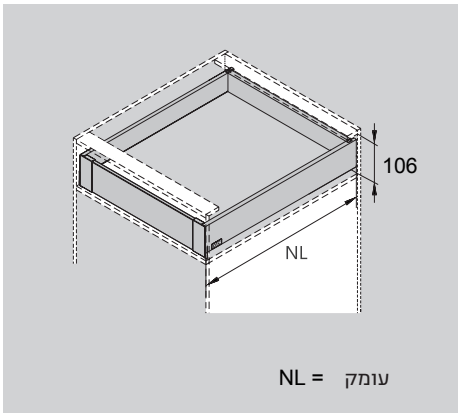

דרישות חלל

תכנון

מידות ההתקנה במ"מ

מיקום הברגים של המסילות

קצה הארון

קצה הארון	מידות	NL
9	9	270
9	9	300
9	9	350
9	9	400
9	9	450
9	9	500
9	9	550
9	9	600

מידות: 37, 32, 128, 160, 192, 224, 23, 78

מיקום החור למגירה פנימית עם פתיחה בלחיצה

לסרטון הרכבה
סרקו את הברקוד!

מידות החזית, הגב והתחתית של המגירה