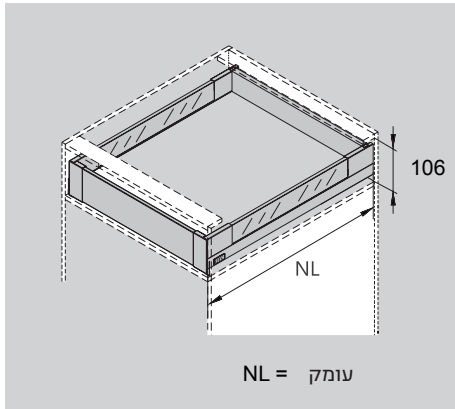

מגירה עם תאורת לד

*יש להוריד 4 מ"מ מגובה דופן הזכוכית!

דרישות חלל

תכנון

מידות התקנה במ"מ

NL = עומק
 LT = עומק פנימי של הארון
 LT = NL+3 מגירה רגילה
 LT = NL+12 מגירת טפח פתח

מידות ההתקנה במ"מ

מיקום הברגים של המסילות