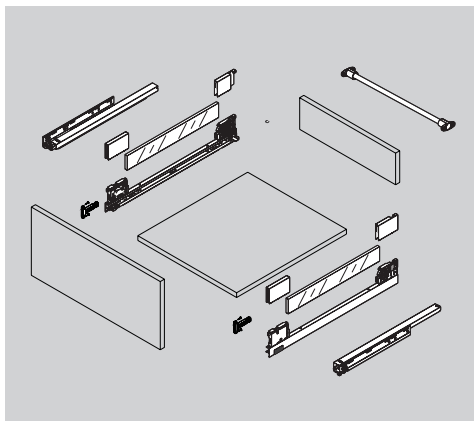

*מוט סנכרון בלחיצה אינו כלול בסט המגירה!

סט מגירה עם דופן זכוכית - טבח פתח

		Kg 1 ק"ג
מק"ט (לבן)	מק"ט (גרפיט)	עומק NL
MKDT4240	MKDT0240	400
MKDT4245	MKDT0245	450
MKDT4250	MKDT0250	500
MKDT4255	MKDT0255	550

סט מגירה עם דופן זכוכית

		Kg 1 ק"ג
מק"ט (לבן)	מק"ט (גרפיט)	עומק NL
MKDS4240	MKDS0240	400
MKDS4245	MKDS0245	450
MKDS4250	MKDS0250	500
MKDS4255	MKDS0255	550