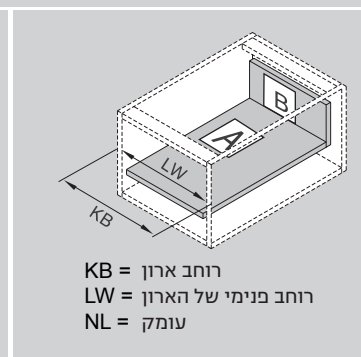

תכנון

מידות ההתקנה במ"מ

מיקום הברגים של המסילות

קצה הארון	NL
9	270
9	300
9	350
9	400
9	450
9	500
9	550
9	600

מיקום החור למגירה פנימית עם פתיחה בלחיצה

לסרטון הרכבה
 סרקו את הברקוד!

מידות זכוכית הצד במ"מ

מידות החזית, הגב והתחתית של המגירה