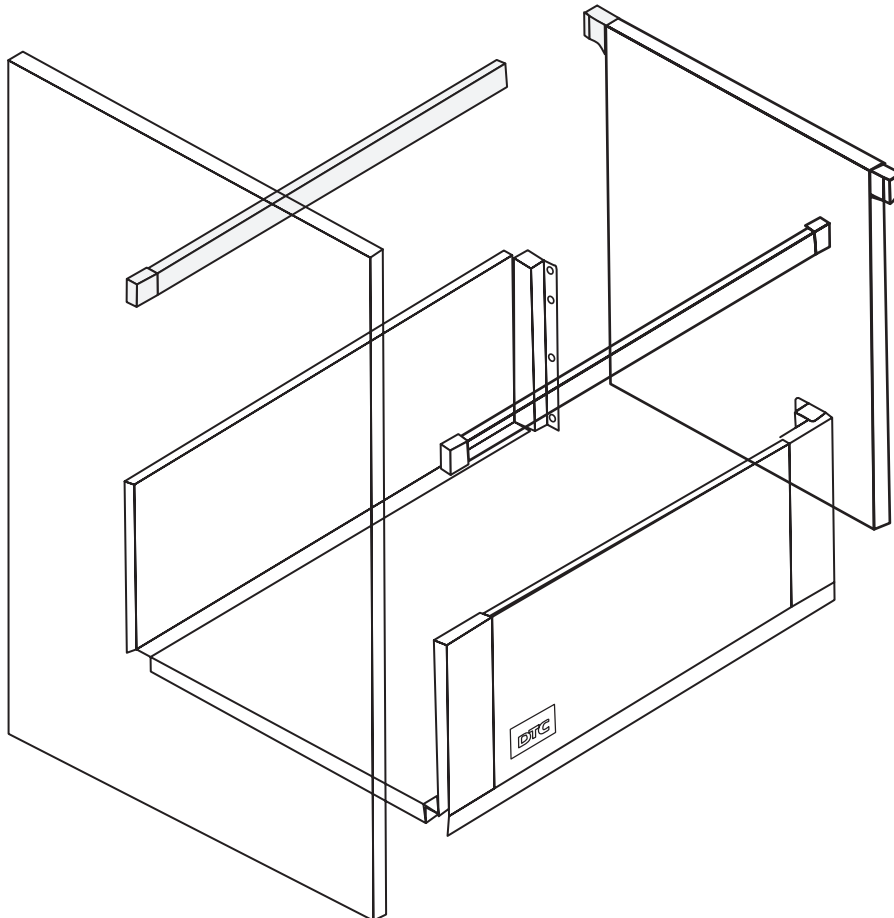

ללא רעשים

בטיחותי

עמידות גבוהה

ידידותי לסביבה

פריטים להזמנה:

סט גלריה חופשית

כולל חיבור חזית
מתאמים אחוריים וזוג מוטות גלריה

מק"ט (לבן)	מק"ט (גרפיט)	עומק NL
MKD06750	MKD06700	350
MKD06760	MKD06710	400
MKD06770	MKD06720	450
MKD06780	MKD06730	500
MKD06790	MKD06740	550