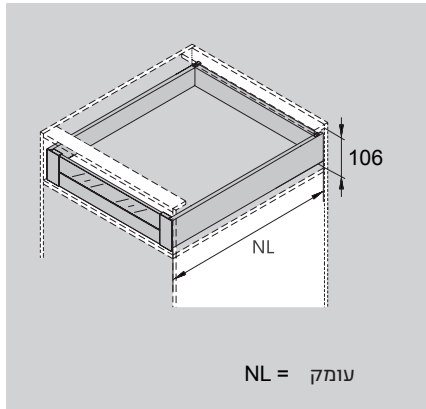

דרישות חלל

תכנון

מידות ההתקנה במ"מ

מיקום הברגים של המסילות

קצה הארון

קצה הארון	NL
9	270
9	300
9	350
9	400
9	450
9	500
9	550
9	600

37

32

128

160

192

224

23

78

מיקום החור למגירה פנימית עם פתיחה בלחיצה

לסרטון הרכבה
סרקו את הברקוד!

מידות זכוכית החזית במ"מ

KB = רוחב ארון
LW = רוחב פנימי של הארון
NL = עומק

מידות החזית, הגב והתחתית של המגירה