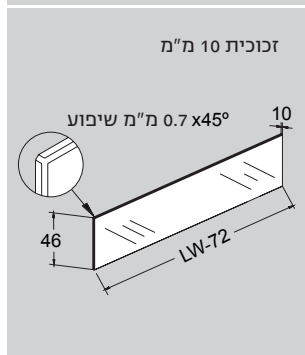

לסרטון הרכבה
 סרקו את הברקוד!

מידות זכוכית החזית במ"מ

KB = רוחב ארון
 LW = רוחב פנימי של הארון
 NL = עומק

מידות החזית, הגב והתחתית של המגירה

מגירה גובה M

מגירה פנימית עם דופן זכוכית חזית מלאה-גובה 88 מ"מ

- מגירה בעלת עובי דופן 13 מ"מ
- מגירה פנימית, פתיחה מלאה
- יכולת העמסה משתנה 40/60 ק"ג
- הרכבה והסרת המגירה ללא צורך בשימוש כלים.
- מסילה שקטה המבטיחה פעולה חלקה ללא רעשים
- כיווני המגירה:
- התאמה למעלה ולמטה: ±2 מ"מ
- התאמה שמאלה או ימינה: ±2 מ"מ