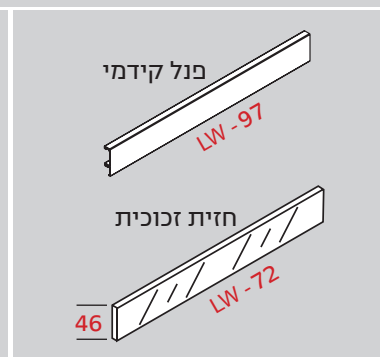

תכנון

מידות ההתקנה במ"מ

מיקום הברגים של המסילות

קצה הארון	NL
9	270
9	300
9	350
9	400
9	450
9	500
9	550
9	600

מיקום החור למגירה פנימית עם פתיחה בלחיצה

לסרטון הרכבה
 סרקו את הברקוד!

מידות זכוכית הצד במ"מ

מידות החזית, הגב והתחתית של המגירה