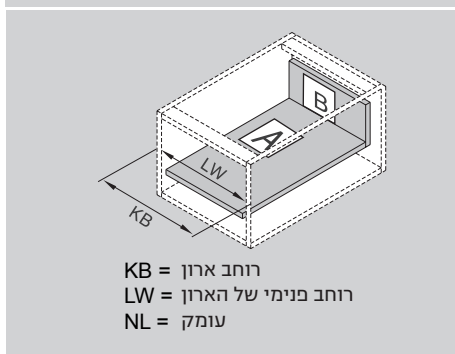

מוצרים נלווים (אופציונלי):

מוט סנכרון
למגירת טפח פתח

מידת חיתוך: 172 מ"מ - LW

תאור	מק"ט
מתכת	MKD07040

* מוט סנכרון בלחיצה אינו כלול בסט המגירה!

דרישות חלל

תכנון

מידות החזית, הגב והתחתית של המגירה

מגירה גובה C

מגירה עם דופן מלאה - גובה 172 מ"מ

- מגירה בעלת עובי דופן 13 מ"מ
- מגירה עם פתיחה מלאה
- יכולת העמסה משתנה 40/60 ק"ג
- הרכבה והסרת המגירה ללא צורך בשימוש כלים.
- מסילה שקטה המבטיחה פעולה חלקה ללא רעשים
- כיווני המגירה:
- התאמה למעלה ולמטה: ± 2 מ"מ
- התאמה שמאלה או ימינה: ± 2 מ"מ