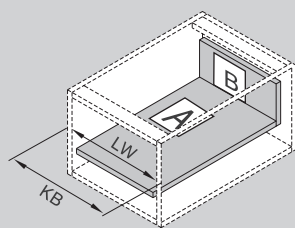

מיקום הברגים של המסילות

מיקום החור למגירה פנימית עם פתיחה בלחיצה

לסרטון הרכבה
 סרקו את הברקוד!

מידות זכוכית הצד במ"מ

מידות החזית, הגב והתחתית של המגירה

מגירה גובה C

מגירה פנימית דופן זכוכית וחזית גלריה-גובה 172 מ"מ