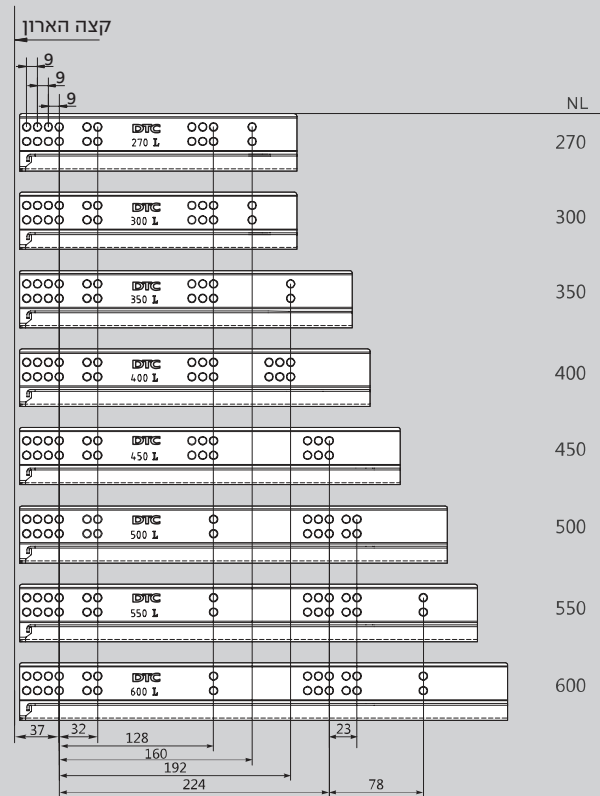

מיקום הברגים של המסילות