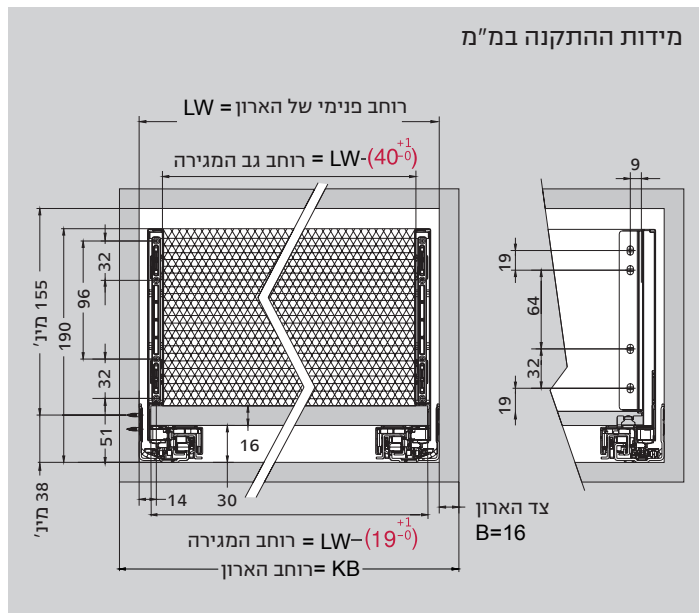

מידות התקנה במ"מ