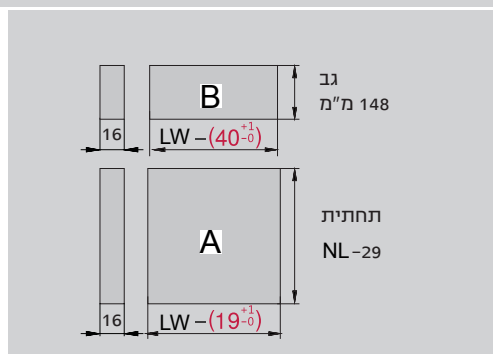

מידות החזית, הגב והתחתית של המגירה