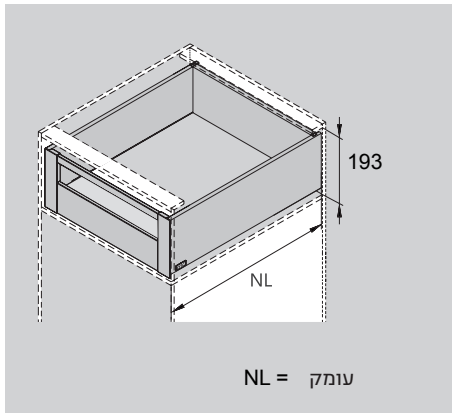

דרישות חלל

תכנון

מידות התקנה במ"מ

מיקום הברגים של המסילות

קצה הארון

קצה הארון	מידות	NL
9, 9, 9	270 L	270
	300 L	300
	350 L	350
	400 L	400
	450 L	450
	500 L	500
	550 L	550
	600 L	600

37, 32, 128, 160, 192, 224, 23, 78

מיקום החור למגירה פנימית עם פתיחה בלחיצה

לסרטון הרכבה
סרקו את הברקוד!

מידות החזית, הגב והתחתית של המגירה