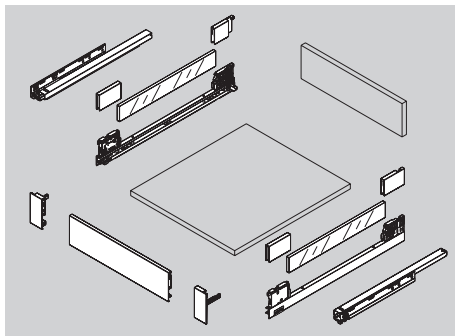

*מוט סנכרון בלחיצה אינו כלול בסט המגירה!

סט מגירה עם דופן וחזית ומתאים-טפח פתח

סט מגירה עם דופן וחזית ומתאים-טפח פתח		
		Kg ג' 40
עומק NL	מק"ט (גרפיט)	מק"ט (לבן)
400	MKDT1640	MKDT6640
450	MKDT1645	MKDT6645
500	MKDT1650	MKDT6650
550	MKDT1655	MKDT6655

סט מגירה עם דופן וחזית ומתאים

סט מגירה עם דופן וחזית ומתאים		
		Kg ג' 40
עומק NL	מק"ט (גרפיט)	מק"ט (לבן)
400	MKDS1640	MKDS6640
450	MKDS1645	MKDS6645
500	MKDS1650	MKDS6650
550	MKDS1655	MKDS6655