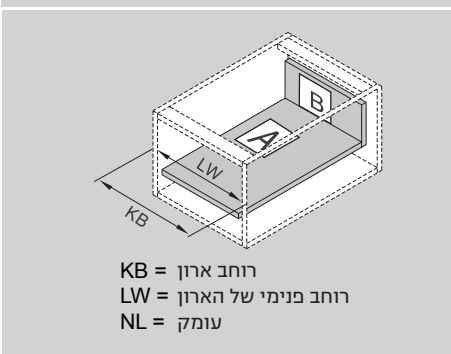

דרישות חלל

תכנון

מידות ההתקנה במ"מ

מיקום הברגים של המסילות

קצה הארון

קצה הארון	מידות	NL
9	9	270
9	9	300
9	9	350
9	9	400
9	9	450
9	9	500
9	9	550
9	9	600

מידות: 37, 32, 128, 160, 192, 224, 23, 78

מיקום החור למגירה פנימית עם פתיחה בלחיצה

לסרטון הרכבה
 סרקו את הברקוד!

מידות החזית, הגב והתחתית של המגירה

מגירה גובה M

מגירה פנימית עם דופן מלאה וחזית זכוכית-גובה 88 מ"מ

- מגירה בעלת עובי דופן 13 מ"מ
- מגירה פנימית, פתיחה מלאה
- יכולת העמסה משתנה 40/60 ק"ג
- הרכבה והסרת המגירה ללא צורך בשימוש כלים.
- מסילה שקטה המבטיחה פעולה חלקה ללא רעשים
- כיווני המגירה:
- התאמה למעלה ולמטה: ± 2 מ"מ
- התאמה שמאלה או ימינה: ± 2 מ"מ