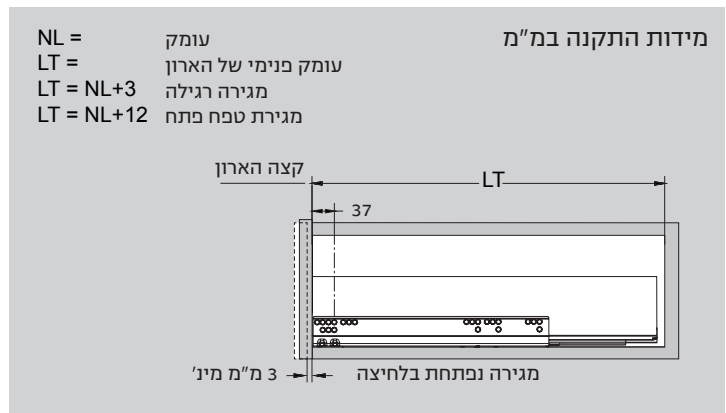

דרישות חלל

תכנון

מידות התקנה במ"מ

מיקום הברגים של המסילות

מיקום החור למגירה פנימית עם פתיחה בלחיצה

לסרטון הרכבה
סרקו את הברקוד!

מידות זכוכית הצד במ"מ

מידות החזית, הגב והתחתית של המגירה