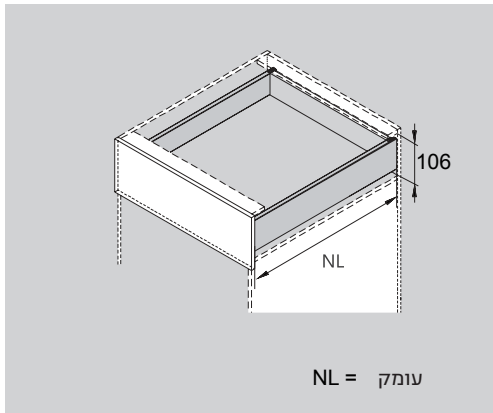

מוט סנכרון
למגירת טפח פתח

מידת חיתוך: 172 מ"מ - LW

מק"ט	תאור
MKD07040	הברגה

*מוט סנכרון בלחיצה אינו כלול בסט המגירה!

דרישות חלל

תכנון

מידות החזית, הגב והתחתית של המגירה

מגירה גובה M

מגירה עם דופן זכוכית - גובה 88 מ"מ

- מגירה בעלת עובי דופן 13 מ"מ
- מגירה עם פתיחה מלאה
- יכולת העמסה משתנה 40/60 ק"ג
- הרכבה והסרת המגירה ללא צורך בשימוש כלים.
- מסילה שקטה המבטיחה פעולה חלקה ללא רעשים
- כיווני המגירה:
- התאמה למעלה ולמטה: ± 2 מ"מ
- התאמה שמאלה או ימינה: ± 2 מ"מ