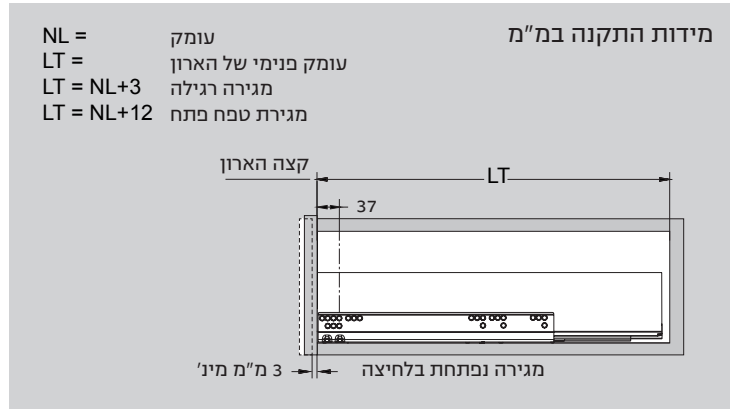

דרישות חלל

תכנון

מידות ההתקנה במ"מ

מיקום הברגים של המסילות

קצה הארון

קצה הארון	NL
9	270
9	300
9	350
9	400
9	450
9	500
9	550
9	600

37

32

128

160

192

224

23

78

מיקום החור למגירה פנימית עם פתיחה בלחיצה

לסרטון הרכבה
סרקו את הברקוד!

מידות זכוכית החזית במ"מ

KB = רוחב ארון
LW = רוחב פנימי של הארון
NL = עומק

מידות החזית, הגב והתחתית של המגירה