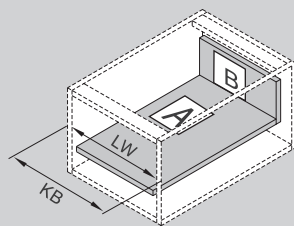

לסרטון הרכבה
 סרקו את הברקוד!

מידות זכוכית החזית במ"מ

KB = רוחב ארון
 LW = רוחב פנימי של הארון
 NL = עומק

מידות החזית, הגב והתחתית של המגירה

מגירה גובה M

מגירה פנימית עם דופן זכוכית חזית מלאה-גובה 88 מ"מ

- מגירה בעלת עובי דופן 13 מ"מ
- מגירה פנימית, פתיחה מלאה
- יכולת העמסה משתנה 40/60 ק"ג
- הרכבה והסרת המגירה ללא צורך בשימוש כלים.
- מסילה שקטה המבטיחה פעולה חלקה ללא רעשים
- כיווני המגירה:
- התאמה למעלה ולמטה: ±2 מ"מ
- התאמה שמאלה או ימינה: ±2 מ"מ