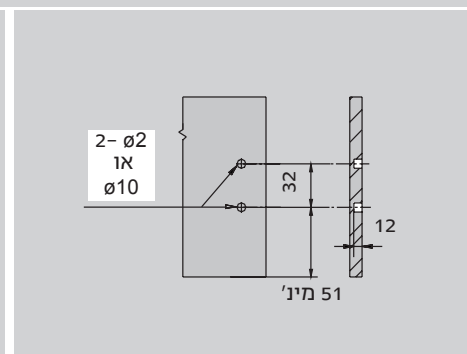

דרישות חלל

תכנון

מידות החזית, הגב והתחתית של המגירה