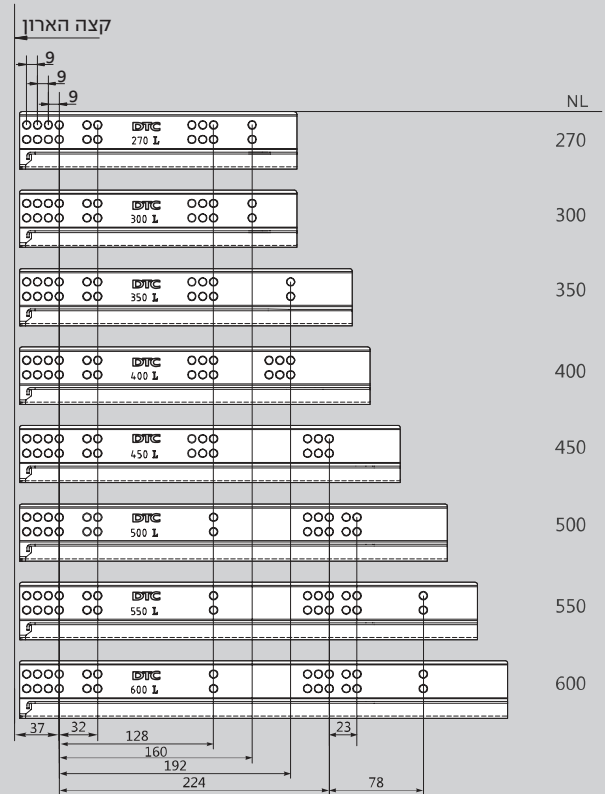

מגירה עם תאורת לד

*יש להוריד 4 מ"מ מגובה דופן הזכוכית!

דרישות חלל

תכנון

מידות התקנה במ"מ

NL = עומק
 LT = עומק פנימי של הארון
 LT = NL+3 מגירה רגילה
 LT = NL+12 מגירת טפח פתח

מידות ההתקנה במ"מ

מיקום הברגים של המסילות