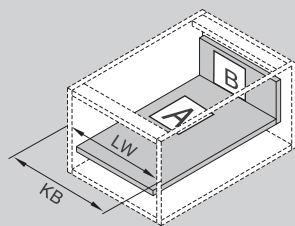

לסרטון הרכבה
 סרקו את הברקוד!

מידות זכוכית החזית במ"מ

KB = רוחב ארון
 LW = רוחב פנימי של הארון
 NL = עומק

מידות החזית, הגב והתחתית של המגירה

מגירה גובה M

מגירה פנימית עם דופן זכוכית חזית מלאה-גובה 88 מ"מ

- מגירה בעלת עובי דופן 13 מ"מ
- מגירה פנימית, פתיחה מלאה
- יכולת העמסה משתנה 40/60 ק"ג
- הרכבה והסרת המגירה ללא צורך בשימוש כלים.
- מסילה שקטה המבטיחה פעולה חלקה ללא רעשים
- כיווני המגירה:
- התאמה למעלה ולמטה: ±2 מ"מ
- התאמה שמאלה או ימינה: ±2 מ"מ

מידות ההתקנה במ"מ

מיקום הברגים של המסילות

מיקום החור למגירה פנימית עם פתיחה בלחיצה

לסרטון הרכבה
 סרקו את הברקוד!

מידות זכוכית הצד במ"מ

KB = רוחב ארון
 LW = רוחב פנימי של הארון
 NL = עומק

מידות החזית, הגב והתחתית של המגירה