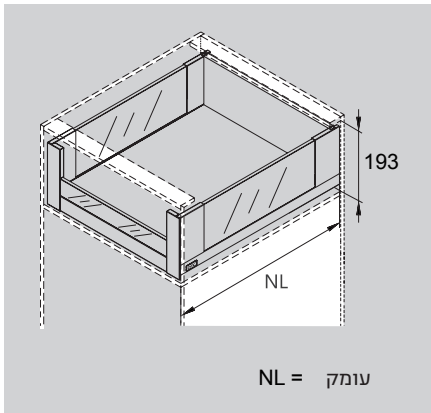

דרישות חלל

תכנון

מידות ההתקנה במ"מ

מיקום הברגים של המסילות

קצה הארון	NL
9	270
9	300
9	350
9	400
9	450
9	500
9	550
9	600

מיקום החור למגירה פנימית עם פתיחה בלחיצה

לסרטון הרכבה
סרקו את הברקוד!

מידות זכוכית הצד במ"מ

מידות החזית, הגב והתחתית של המגירה