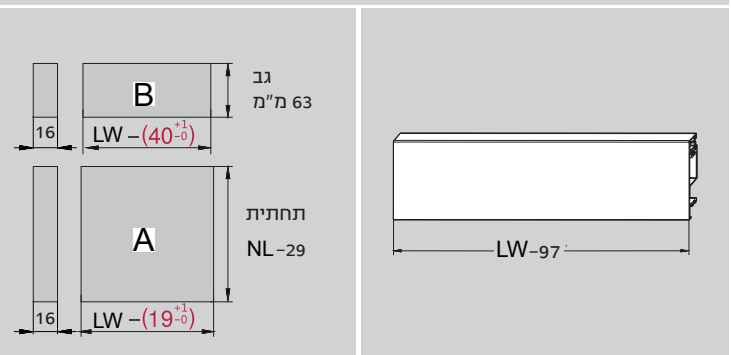

לסרטון הרכבה
 סרקו את הברקוד!

מידות זכוכית החזית במ"מ

KB = רוחב ארון
 LW = רוחב פנימי של הארון
 NL = עומק

מידות החזית, הגב והתחתית של המגירה

מגירה גובה M

מגירה פנימית עם דופן זכוכית חזית מלאה-גובה 88 מ"מ

- מגירה בעלת עובי דופן 13 מ"מ
- מגירה פנימית, פתיחה מלאה
- יכולת העמסה משתנה 40/60 ק"ג
- הרכבה והסרת המגירה ללא צורך בשימוש כלים.
- מסילה שקטה המבטיחה פעולה חלקה ללא רעשים
- כיווני המגירה:
- התאמה למעלה ולמטה: ±2 מ"מ
- התאמה שמאלה או ימינה: ±2 מ"מ