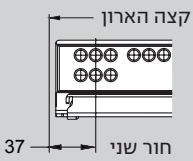

מגירה עם תאורת לד

*יש להוריד 4 מ"מ מגובה דופן הזכוכית!

מוצרים נלווים (אופציונלי):

מוט סנכרון למגירת טפח פתח	
מידת חיתוך: 172 מ"מ - LW	
מק"ט	תאור
MKD07040	מתכת

דרישות חלל

תכנון

מידות התקנה במ"מ

NL = עומק
 LT = עומק פנימי של הארון
 LT = NL+3 מגירה רגילה
 LT = NL+12 מגירת טפח פתח

מידות ההתקנה במ"מ

מיקום הברגים של המסילות

מיקום החור למגירה פנימית עם פתיחה בלחיצה

לסרטון הרכבה
 סרקו את הברקוד!

מידות זכוכית הצד במ"מ

KB = רוחב ארון
 LW = רוחב פנימי של הארון
 NL = עומק

מידות החזית, הגב והתחתית של המגירה