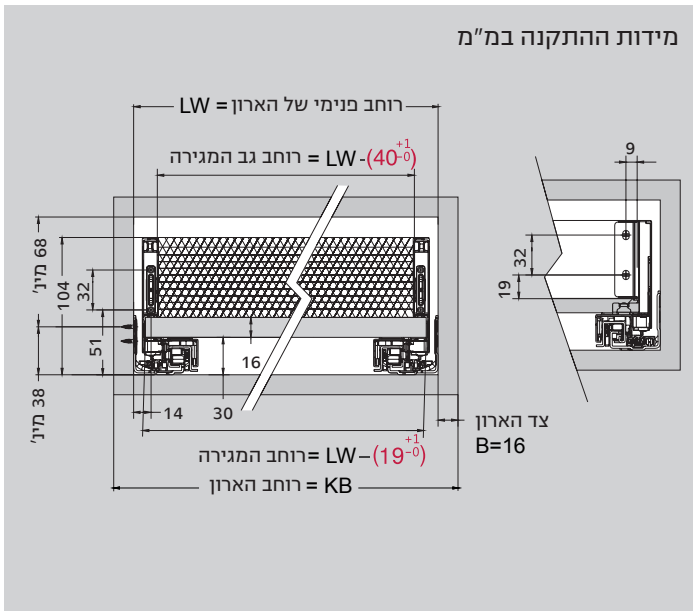

מגירה עם תאורת לד

*יש להוריד 4 מ"מ מגובה דופן הזכוכית!

דרישות חלל

תכנון

מידות התקנה במ"מ

NL = עומק
 LT = עומק פנימי של הארון
 LT = NL+3 מגירה רגילה
 LT = NL+12 מגירת טפח פתח

מידות ההתקנה במ"מ

מיקום הברגים של המסילות

מיקום החור למגירה פנימית עם פתיחה בלחיצה

לסרטון הרכבה
 סרקו את הברקוד!

מידות זכוכית הצד במ"מ

KB = רוחב ארון
 LW = רוחב פנימי של הארון
 NL = עומק

מידות החזית, הגב והתחתית של המגירה

מגירה גובה M

מגירה פנימית עם דופן וחזית זכוכית-גובה 88 מ"מ