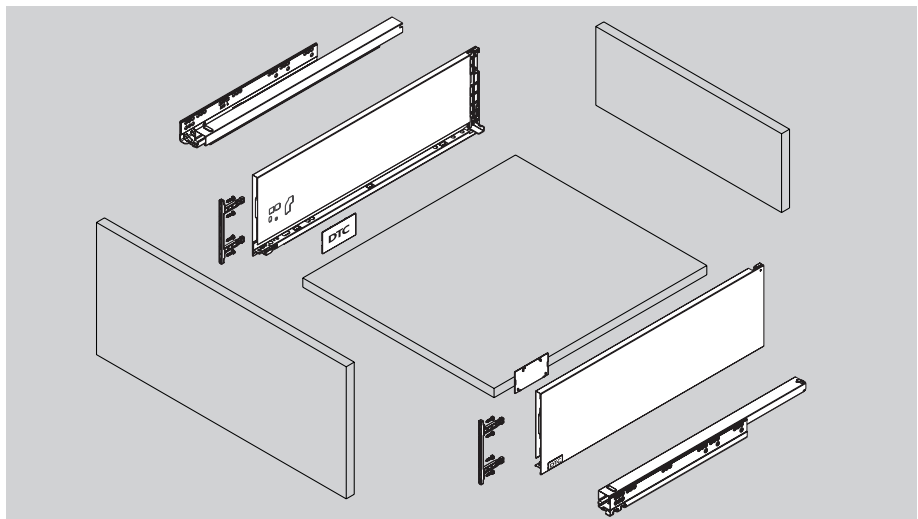

מוצרים נילווים (אופציונלי):

מוט סנכרון
למגירת טפח פתח

מידת חיתוך: 172 מ"מ - LW

תאור	מק"ט
מתכת	MKD07040

*מוט סנכרון בלחיצה אינו כלול בסט המגירה!

מגירה גובה C

מגירה עם דופן זכוכית - גובה 172 מ"מ

- מגירה בעלת עובי דופן 13 מ"מ
- מגירה עם פתיחה מלאה
- יכולת העמסה משתנה 40/60 ק"ג
- הרכבה והסרת המגירה ללא צורך בשימוש כלים.
- מסילה שקטה המבטיחה פעולה חלקה ללא רעשים
- כיווני המגירה:
- התאמה למעלה ולמטה: ± 2 מ"מ
- התאמה שמאלה או ימינה: ± 2 מ"מ