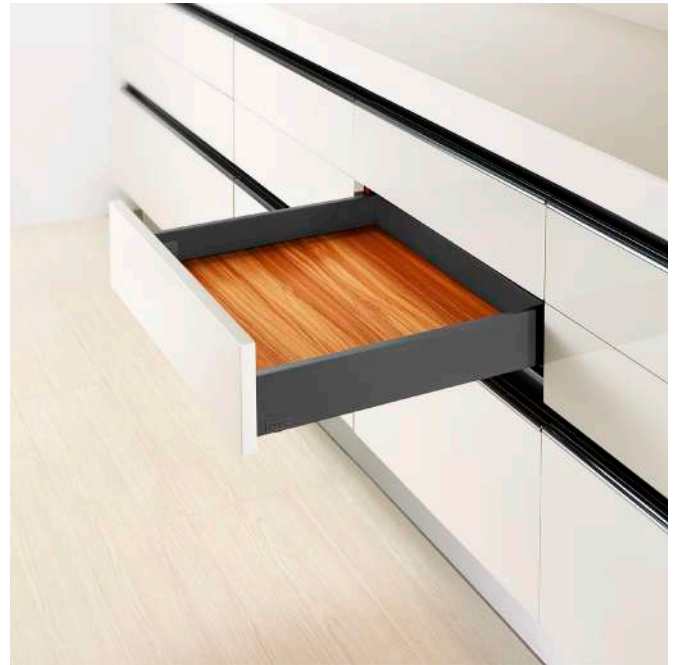

מגירה גובה M

מגירה עם דופן מלאה - גובה 88 מ"מ

- מגירה בעלת עובי דופן 13 מ"מ
- מגירה עם פתיחה מלאה
- יכולת העמסה משתנה 40/60 ק"ג
- הרכבה והסרת המגירה ללא צורך בשימוש כלים.
- מסילה שקטה המבטיחה פעולה חלקה ללא רעשים
- כיווני המגירה:
  התאמה למעלה ולמטה: ±2 מ"מ
  התאמה שמאלה או ימינה: ±2 מ"מ