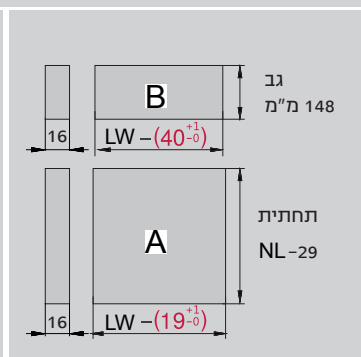

תכנון

מידות ההתקנה במ"מ

מיקום הברגים של המסילות

קצה הארון	NL
9	270
9	300
9	350
9	400
9	450
9	500
9	550
9	600

מיקום החור למגירה פנימית עם פתיחה בלחיצה

לסרטון הרכבה
 סרקו את הברקוד!

מידות זכוכית הצד במ"מ

מידות החזית, הגב והתחתית של המגירה