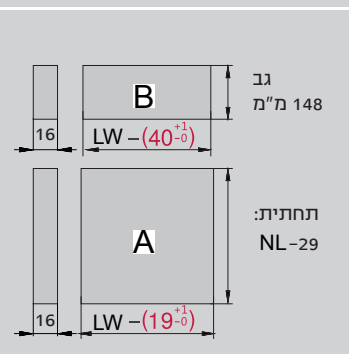

קצה הארון	מידות	NL
9	9	270
9	9	300
9	9	350
9	9	400
9	9	450
9	9	500
9	9	550
9	9	600

37 32 128 160 192 224 23 78

מידות זכוכית הצד במ"מ

מידות החזית, הגב והתחתית של המגירה

מגירה גובה F

מגירה עם דופן מלאה - גובה 238 מ"מ