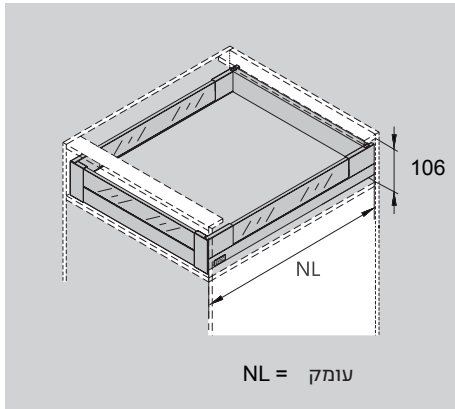

מגירה עם תאורת לד

*יש להוריד 4 מ"מ מגובה דופן הזכוכית!

מוצרים נלווים (אופציונלי):

מוט סנכרון למגירת טפח פתח	
מידת חיתוך: 172 מ"מ - LW	
מק"ט	תאור
MKD07040	מתכת

דרישות חלל

תכנון

מידות התקנה במ"מ

NL = עומק
 LT = עומק פנימי של הארון
 LT = NL+3 מגירה רגילה
 LT = NL+12 מגירת טפח פתח

מידות ההתקנה במ"מ

מיקום הברגים של המסילות

מיקום החור למגירה פנימית עם פתיחה בלחיצה

לסרטון הרכבה
 סרקו את הברקוד!

מידות זכוכית הצד במ"מ

KB = רוחב ארון
 LW = רוחב פנימי של הארון
 NL = עומק

מידות החזית, הגב והתחתית של המגירה