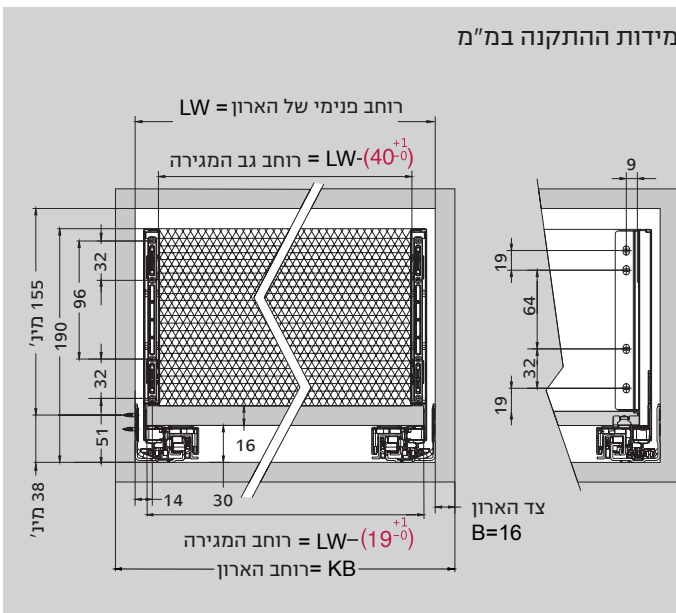

מיקום הברגים של המסילות

מיקום החור למגירה פנימית עם פתיחה בלחיצה

לסרטון הרכבה
 סרקו את הברקוד!

מידות זכוכית הצד במ"מ

מידות החזית, הגב והתחתית של המגירה

מגירה גובה C

מגירה פנימית דופן זכוכית וחזית גלריה-גובה 172 מ"מ