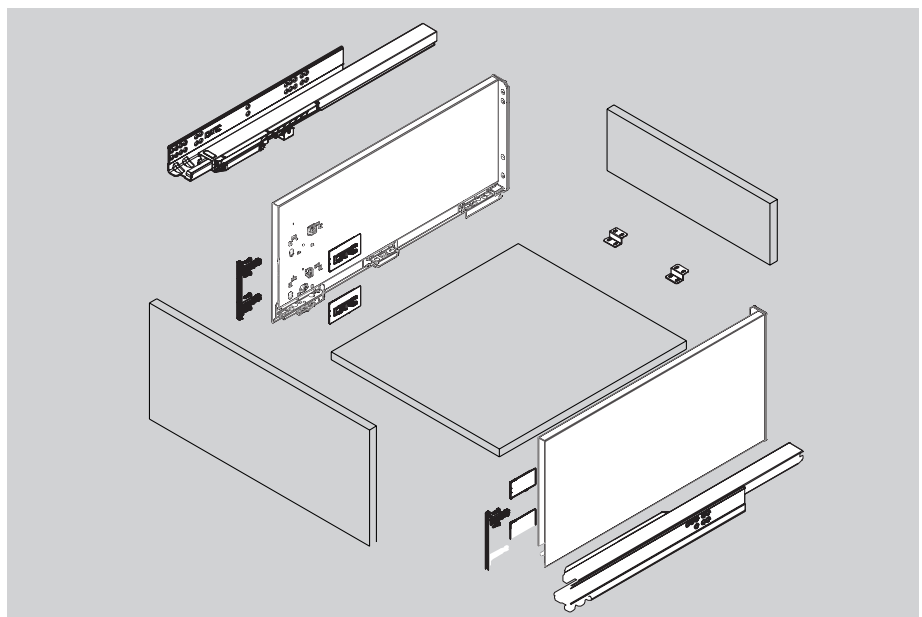

מוצרים נילווים (אופציונלי):

מוט סנכרון
למגירת טבח פתח

מידת חיתוך: 172 מ"מ - LW

תאור	מק"ט
מתכת	MKD07040

* מוט סנכרון בלחיצה אינו כלול בסט המגירה!

מגירה גובה G

גלריה חופשית למגירה כולל מתאם

- סט מוטות גלריה
- חיבור ברגים
- כולל מתאמים