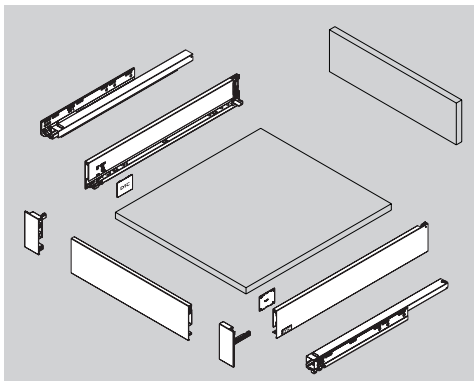

*מוט סנכרון בלחיצה אינו כולל בסט המגירה!

סט מגירה דפנות פח ומתאמים - טפח פתח

		עומק NL	מק"ט (גרפיט)	מק"ט (לבן)
		40 ק"ג		
MKDT6030	MKDT1030	300		
MKDT6035	MKDT1035	350		
MKDT6040	MKDT1040	400		
MKDT6045	MKDT1045	450		
MKDT6050	MKDT1050	500		
MKDS6055	MKDT1055	550		

סט מגירה דפנות פח ומתאמים

		עומק NL	מק"ט (גרפיט)	מק"ט (לבן)
		40 ק"ג		
MKDS6030	MKDS1030	300		
MKDS6035	MKDS1035	350		
MKDS6040	MKDS1040	400		
MKDS6045	MKDS1045	450		
MKDS6050	MKDS1050	500		
MKDS6055	MKDS1055	550		

פריט להזמנה בנפרד:

מוצרים נילווים (אופציונלי):

מוט סנכרון
למגירת טפח פתח
מידת חיתוך: 172 מ"מ - LW

מק"ט	תאור
MKD07040	מתכת

פנל מתכת קדמי

סט	מק"ט	אורך	גימור
1	MKD08010	1100	גרפיט
1	MKD18010	1100	לבן

*פנל קדמי יש להזמין בנפרד!