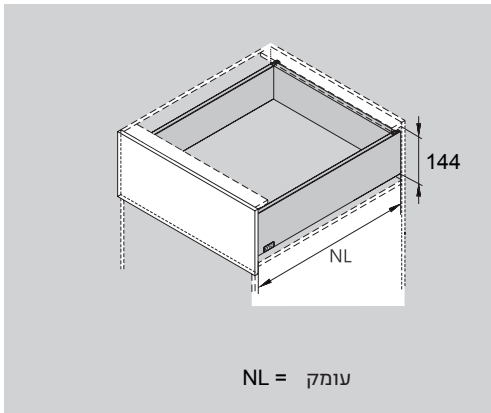

מוצרים נלווים (אופציונלי):

מוט סנכרון
למגירת טפח פתח

מידת חיתוך: 172 מ"מ - LW

תאור	מק"ט
מתכת	MKD07040

* מוט סנכרון בלחיצה אינו כלול בסט המגירה!

דרישות חלל

תכנון

מידות החזית, הגב והתחתית של המגירה

מגירה גובה C

מגירה עם דופן מלאה - גובה 172 מ"מ

- מגירה בעלת עובי דופן 13 מ"מ
- מגירה עם פתיחה מלאה
- יכולת העמסה משתנה 40/60 ק"ג
- הרכבה והסרת המגירה ללא צורך בשימוש כלים.
- מסילה שקטה המבטיחה פעולה חלקה ללא רעשים
- כיווני המגירה:
- התאמה למעלה ולמטה: ± 2 מ"מ
- התאמה שמאלה או ימינה: ± 2 מ"מ