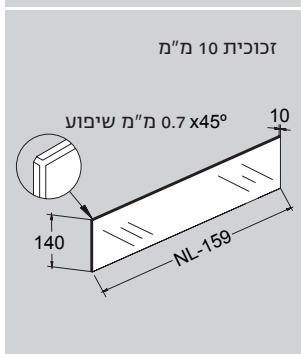

מק"ט (לבן)	מק"ט (גרפיט)	עומק NL
MKD33035	MKD23035	350
MKD33040	MKD23040	400
MKD33045	MKD23045	450
MKD33050	MKD23050	500
MKD33055	MKD23055	550

*יש להוריד 4 מ"מ מגובה דופן הזכוכית!

דרישות חלל

תכנון

מיקום הברגים של המסילות

קצה הארון	מידות	NL
9	9	270
9	9	300
9	9	350
9	9	400
9	9	450
9	9	500
9	9	550
9	9	600

37 32 128 160 192 224 23 78

מידות זכוכית הצד במ"מ

מידות החזית, הגב והתחתית של המגירה

מגירה גובה F

מגירה עם דופן מלאה - גובה 238 מ"מ