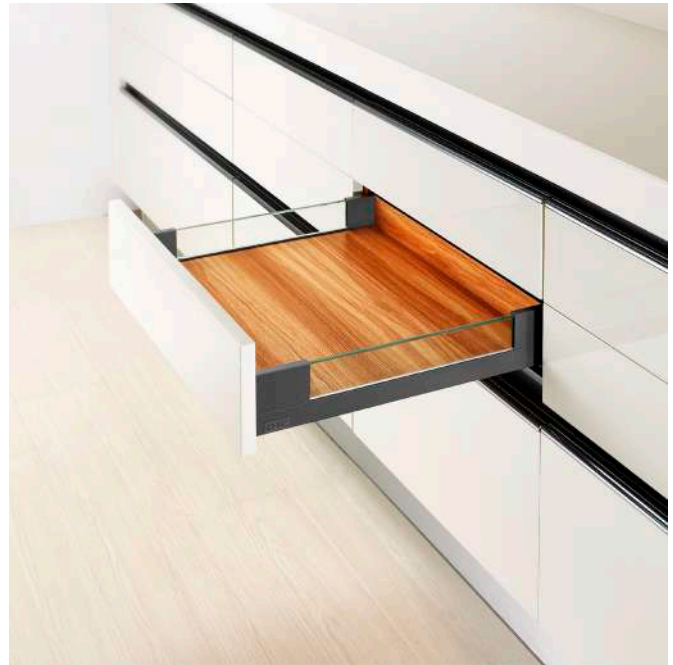

מגירה עם דופן זכוכית - גובה 88 מ"מ

- מגירה בעלת עובי דופן 13 מ"מ
- מגירה עם פתיחה מלאה
- יכולת העמסה משתנה 40/60 ק"ג
- הרכבה והסרת המגירה ללא צורך בשימוש כלים.
- מסילה שקטה המבטיחה פעולה חלקה ללא רעשים
- כיווני המגירה:
- התאמה למעלה ולמטה: ± 2 מ"מ
- התאמה שמאלה או ימינה: ± 2 מ"מ