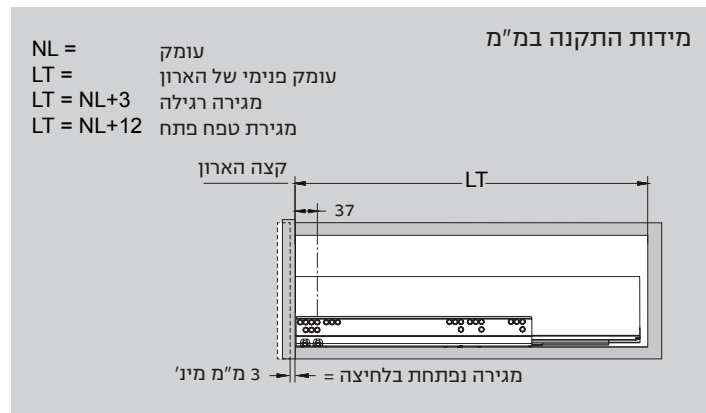

מוט סנכרון
למגירת טפח פתח

מידת חיתוך: 172 מ"מ - LW

מק"ט	תאור
MKD07040	הברגה

*מוט סנכרון בלחיצה אינו כלול בסט המגירה!

דרישות חלל

תכנון

מידות החזית, הגב והתחתית של המגירה

מגירה גובה M

מגירה עם דופן זכוכית - גובה 88 מ"מ

- מגירה בעלת עובי דופן 13 מ"מ
- מגירה עם פתיחה מלאה
- יכולת העמסה משתנה 40/60 ק"ג
- הרכבה והסרת המגירה ללא צורך בשימוש כלים.
- מסילה שקטה המבטיחה פעולה חלקה ללא רעשים
- כיווני המגירה:
- התאמה למעלה ולמטה: ± 2 מ"מ
- התאמה שמאלה או ימינה: ± 2 מ"מ