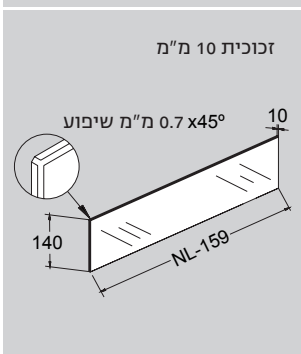

מיקום הברגים של המסילות

מיקום החור למגירה פנימית עם פתיחה בלחיצה

לסרטון הרכבה
 סרקו את הברקוד!

מידות זכוכית הצד במ"מ

מידות החזית, הגב והתחתית של המגירה

מגירה גובה C

מגירה פנימית דופן זכוכית וחזית גלריה-גובה 172 מ"מ