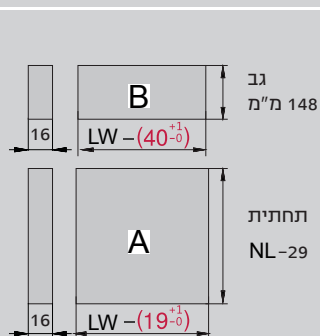

מיקום הברגים של המסילות

מיקום החור למגירה פנימית עם פתיחה בלחיצה

לסרטון הרכבה
 סרקו את הברקוד!

מידות זכוכית הצד במ"מ

מידות החזית, הגב והתחתית של המגירה

מגירה גובה C

מגירה פנימית דופן זכוכית וחזית גלריה-גובה 172 מ"מ