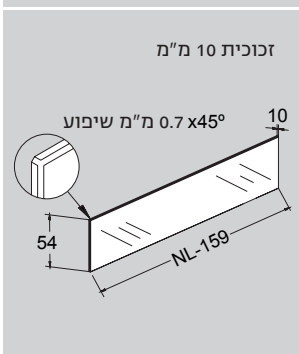

מידות ההתקנה במ"מ

מיקום הברגים של המסילות

מיקום החור למגירה פנימית עם פתיחה בלחיצה

לסרטון הרכבה
 סרקו את הברקוד!

מידות זכוכית הצד במ"מ

KB = רוחב ארון
 LW = רוחב פנימי של הארון
 NL = עומק

מידות החזית, הגב והתחתית של המגירה