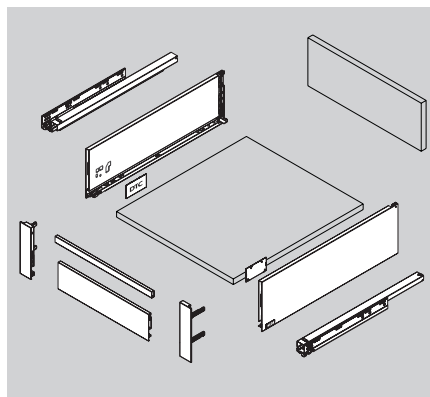

*מוט סנכרון בלחיצה אינו כלול בסט המגירה!

מוצרים נילווים (אופציונלי):

מוט סנכרון למגירת טפח פתח

מידת חיתוך: 172 מ"מ - LW

מק"ט	תאור
MKD07040	מתכת

פריטים להזמנה בנפרד:

מוט גלריה מלבני קדמי

מק"ט	רוחב	גימור
MKD08014	1100	גרפיט
MKD18014	1100	לבן

פנל קידמי גבוה

מק"ט	רוחב	גימור
MKD08010	1100	גרפיט
MKD18010	1100	לבן

*מוט קדמי יש להזמין בנפרד!

*פנל קדמי יש להזמין בנפרד!