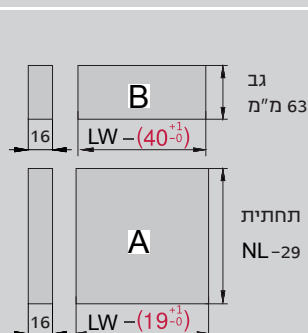

מידות ההתקנה במ"מ

מיקום הברגים של המסילות

מיקום החור למגירה פנימית עם פתיחה בלחיצה

לסרטון הרכבה
 סרקו את הברקוד!

מידות זכוכית הצד במ"מ

KB = רוחב ארון
 LW = רוחב פנימי של הארון
 NL = עומק

מידות החזית, הגב והתחתית של המגירה