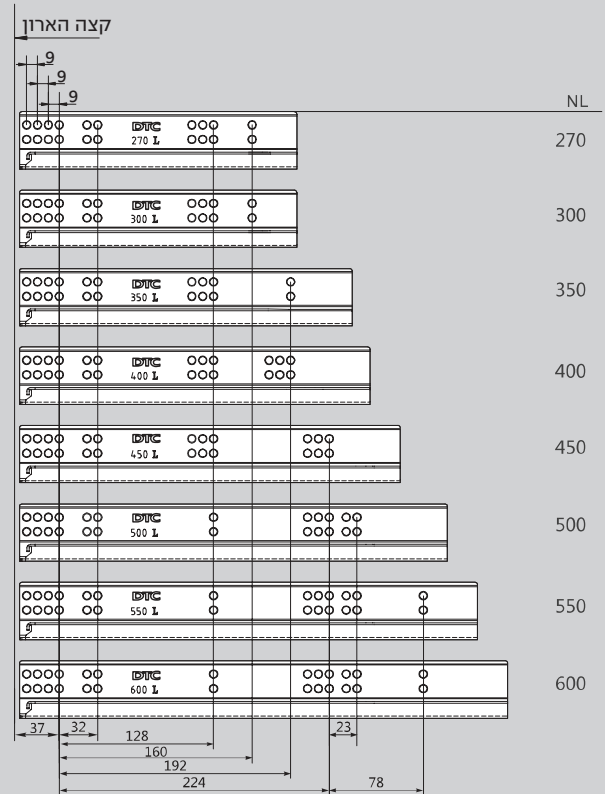

מיקום הברגים של המסילות

מיקום החור למגירה פנימית עם פתיחה בלחיצה

לסרטון הרכבה
סרקו את הברקוד!