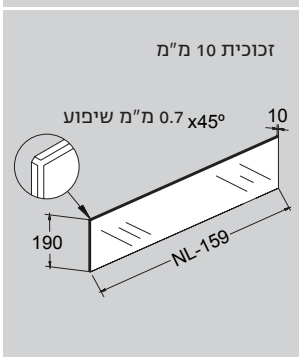

תכנון

מידות ההתקנה במ"מ

מיקום הברגים של המסילות

קצה הארון	NL
9	270
9	300
9	350
9	400
9	450
9	500
9	550
9	600

מיקום החור למגירה פנימית עם פתיחה בלחיצה

לסרטון הרכבה
 סרקו את הברקוד!

מידות זכוכית הצד במ"מ

מידות החזית, הגב והתחתית של המגירה