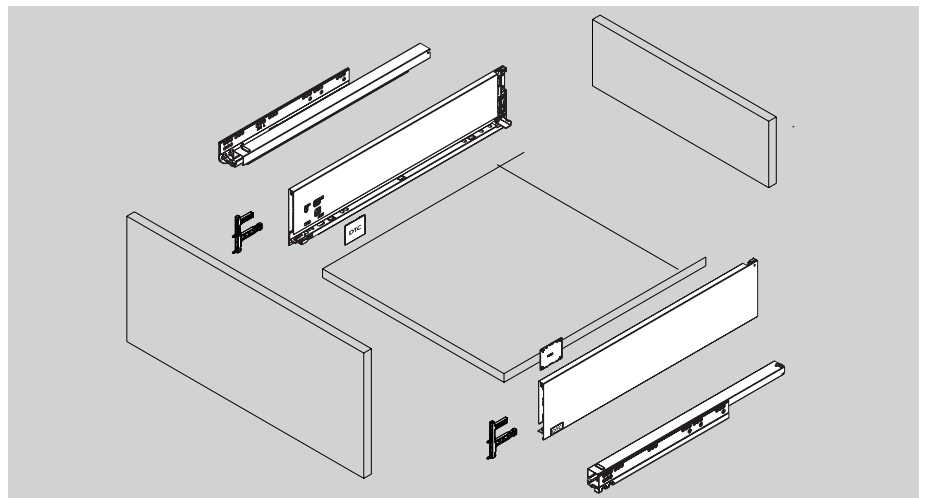

מוצרים נלווים (אופציונלי):

מוט סנכרון
למגירת טפח פתח

מידת חיתוך: 172 מ"מ - LW

תאור	מק"ט
מתכת	MKD07040

* מוט סנכרון בלחיצה אינו כלול בסט המגירה!