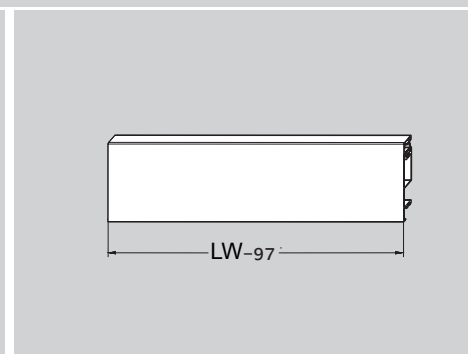

דרישות חלל

תכנון

מידות ההתקנה במ"מ

מיקום הברגים של המסילות

קצה הארון

קצה הארון	מידות	NL
9	9	270
9	9	300
9	9	350
9	9	400
9	9	450
9	9	500
9	9	550
9	9	600

מידות: 37, 32, 128, 160, 192, 224, 23, 78

מיקום החור למגירה פנימית עם פתיחה בלחיצה

לסרטון הרכבה
 סרקו את הברקוד!

מידות החזית, הגב והתחתית של המגירה

מגירה גובה M

מגירה פנימית עם דופן מלאה וחזית זכוכית-גובה 88 מ"מ

- מגירה בעלת עובי דופן 13 מ"מ
- מגירה פנימית, פתיחה מלאה
- יכולת העמסה משתנה 40/60 ק"ג
- הרכבה והסרת המגירה ללא צורך בשימוש כלים.
- מסילה שקטה המבטיחה פעולה חלקה ללא רעשים
- כיווני המגירה:
- התאמה למעלה ולמטה: ± 2 מ"מ
- התאמה שמאלה או ימינה: ± 2 מ"מ