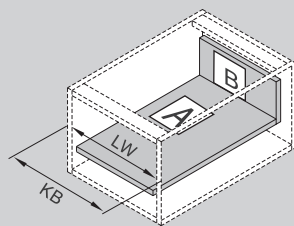

לסרטון הרכבה
 סרקו את הברקוד!

מידות זכוכית החזית במ"מ

KB = רוחב ארון
 LW = רוחב פנימי של הארון
 NL = עומק

מידות החזית, הגב והתחתית של המגירה

מגירה גובה M

מגירה פנימית עם דופן זכוכית חזית מלאה-גובה 88 מ"מ

- מגירה בעלת עובי דופן 13 מ"מ
- מגירה פנימית, פתיחה מלאה
- יכולת העמסה משתנה 40/60 ק"ג
- הרכבה והסרת המגירה ללא צורך בשימוש כלים.
- מסילה שקטה המבטיחה פעולה חלקה ללא רעשים
- כיווני המגירה:
- התאמה למעלה ולמטה: ±2 מ"מ
- התאמה שמאלה או ימינה: ±2 מ"מ

מגירה עם תאורת לד

*יש להוריד 4 מ"מ מגובה דופן הזכוכית!

דרישות חלל

תכנון

מידות התקנה במ"מ

NL = עומק
 LT = עומק פנימי של הארון
 LT = NL+3 מגירה רגילה
 LT = NL+12 מגירת טפח פתח

מידות ההתקנה במ"מ

מיקום הברגים של המסילות

מיקום החור למגירה פנימית עם פתיחה בלחיצה

לסרטון הרכבה
 סרקו את הברקוד!

מידות זכוכית הצד במ"מ

KB = רוחב ארון
 LW = רוחב פנימי של הארון
 NL = עומק

מידות החזית, הגב והתחתית של המגירה

מגירה גובה M

מגירה פנימית עם דופן וחזית זכוכית-גובה 88 מ"מ