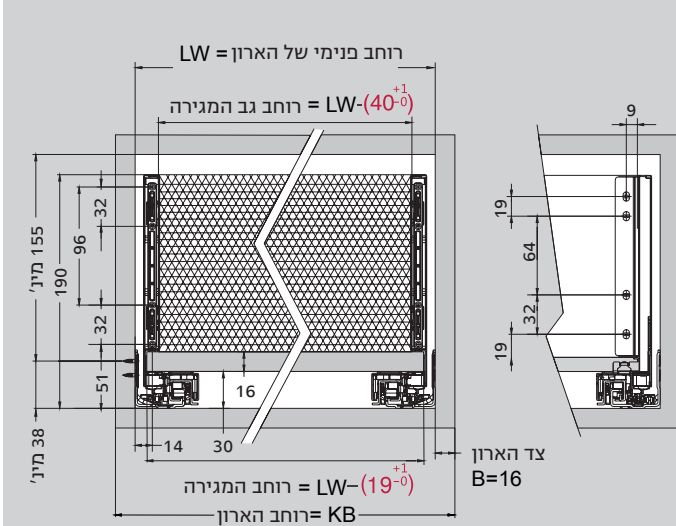

מידות ההתקנה במ"מ

מיקום הברגים של המסילות