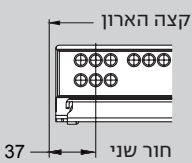

מיקום החור למגירה פנימית עם פתיחה בלחיצה