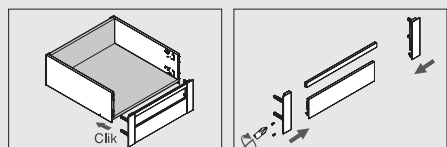

שלפו את מכסה הברגים

כיוון מגירה גבוהה

כיוון למעלה/למטה

כיוון ימין/שמאל

הרכבת מתאם חזית למגירה פנימית גבוהה

הכנס את מתאמי החזית עד להישמע הקליק

חבר את מתאמי החזית מימין ומשמאל

הרכבת מתאם חזית למגירה פנימית נמוכה