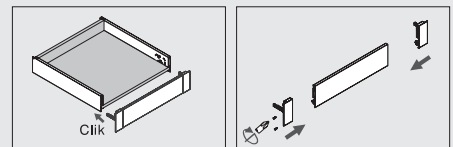

שלפו את מכסה הברגים

כיוון מגירה גבוהה

כיוון למעלה/למטה

כיוון ימין/שמאל

הרכבת מתאם חזית למגירה פנימית גבוהה

הכנס את מתאמי החזית עד להישמע הקליק

חבר את מתאמי החזית מימין ומשמאל

הרכבת מתאם חזית למגירה פנימית נמוכה