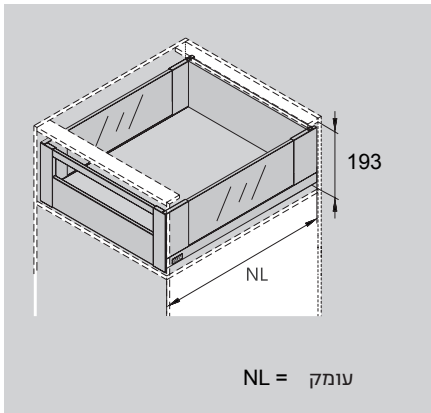

דרישות חלל

תכנון

מידות התקנה במ"מ

מיקום הברגים של המסילות

מיקום החור למגירה פנימית עם פתיחה בלחיצה

לסרטון הרכבה
סרקו את הברקוד!

מידות זכוכית הצד במ"מ

מידות החזית, הגב והתחתית של המגירה