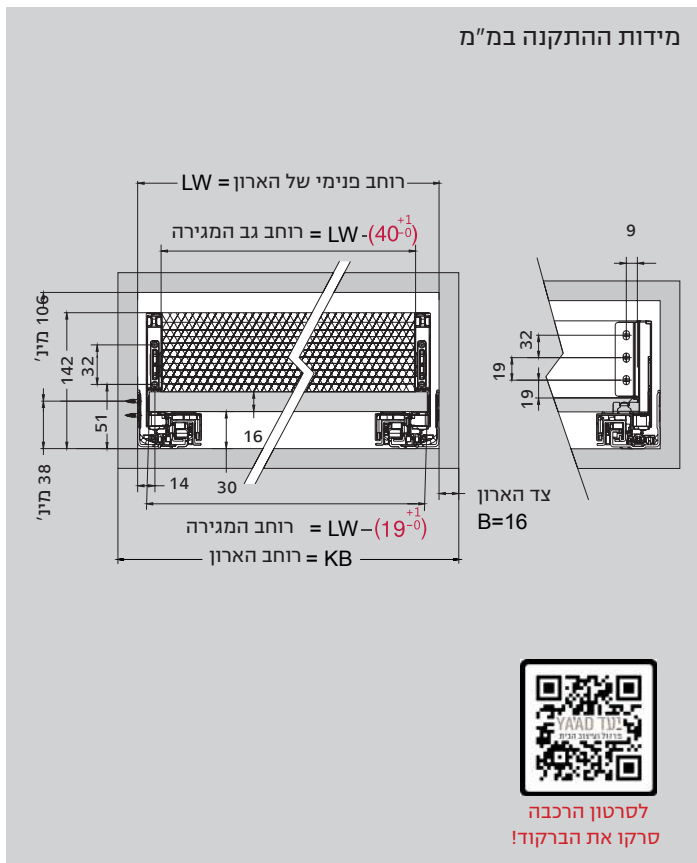

מוצרים נלווים (אופציונלי):

מוט סנכרון
למגירת טפח פתח

מידת חיתוך: 172 מ"מ - LW

תאור	מק"ט
מתכת	MKD07040

* מוט סנכרון בלחיצה אינו כלול בסט המגירה!

דרישות חלל

תכנון

מידות החזית, הגב והתחתית של המגירה

מגירה גובה C

מגירה עם דופן מלאה - גובה 172 מ"מ

- מגירה בעלת עובי דופן 13 מ"מ
- מגירה עם פתיחה מלאה
- יכולת העמסה משתנה 40/60 ק"ג
- הרכבה והסרת המגירה ללא צורך בשימוש כלים.
- מסילה שקטה המבטיחה פעולה חלקה ללא רעשים
- כיווני המגירה:
- התאמה למעלה ולמטה: ± 2 מ"מ
- התאמה שמאלה או ימינה: ± 2 מ"מ